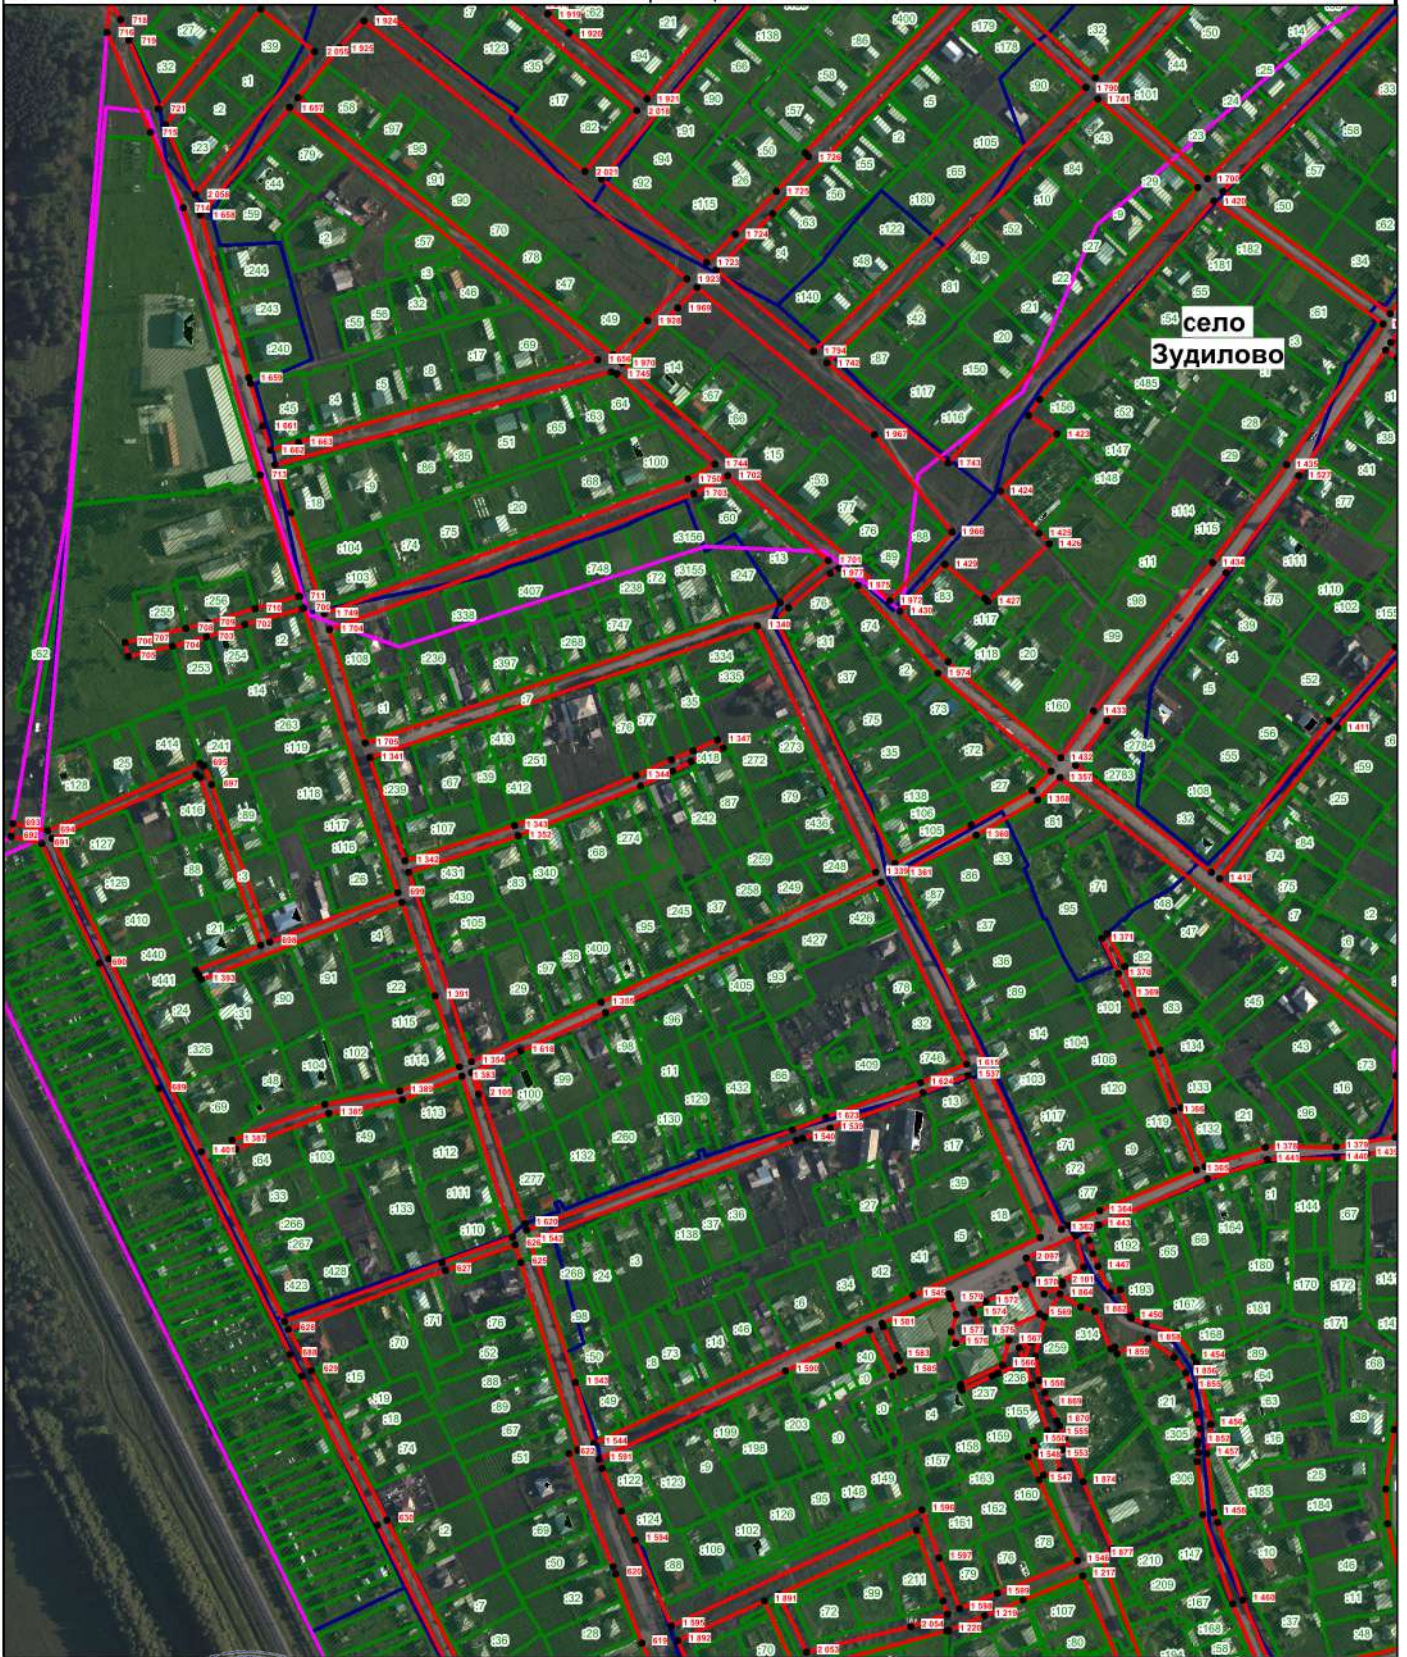

Зона транспортной инфраструктуры (Т) муниципального образования
Зудиловский сельсовет Первомайского района Алтайского края

(наименование объекта)

План границ объекта

Подпись С.Ю. Холодкова Дата "26" мая 2022 г.

Место для оттиска печати (при наличии) лица, составившего описание местоположения границ объекта

Масштаб: 5 500