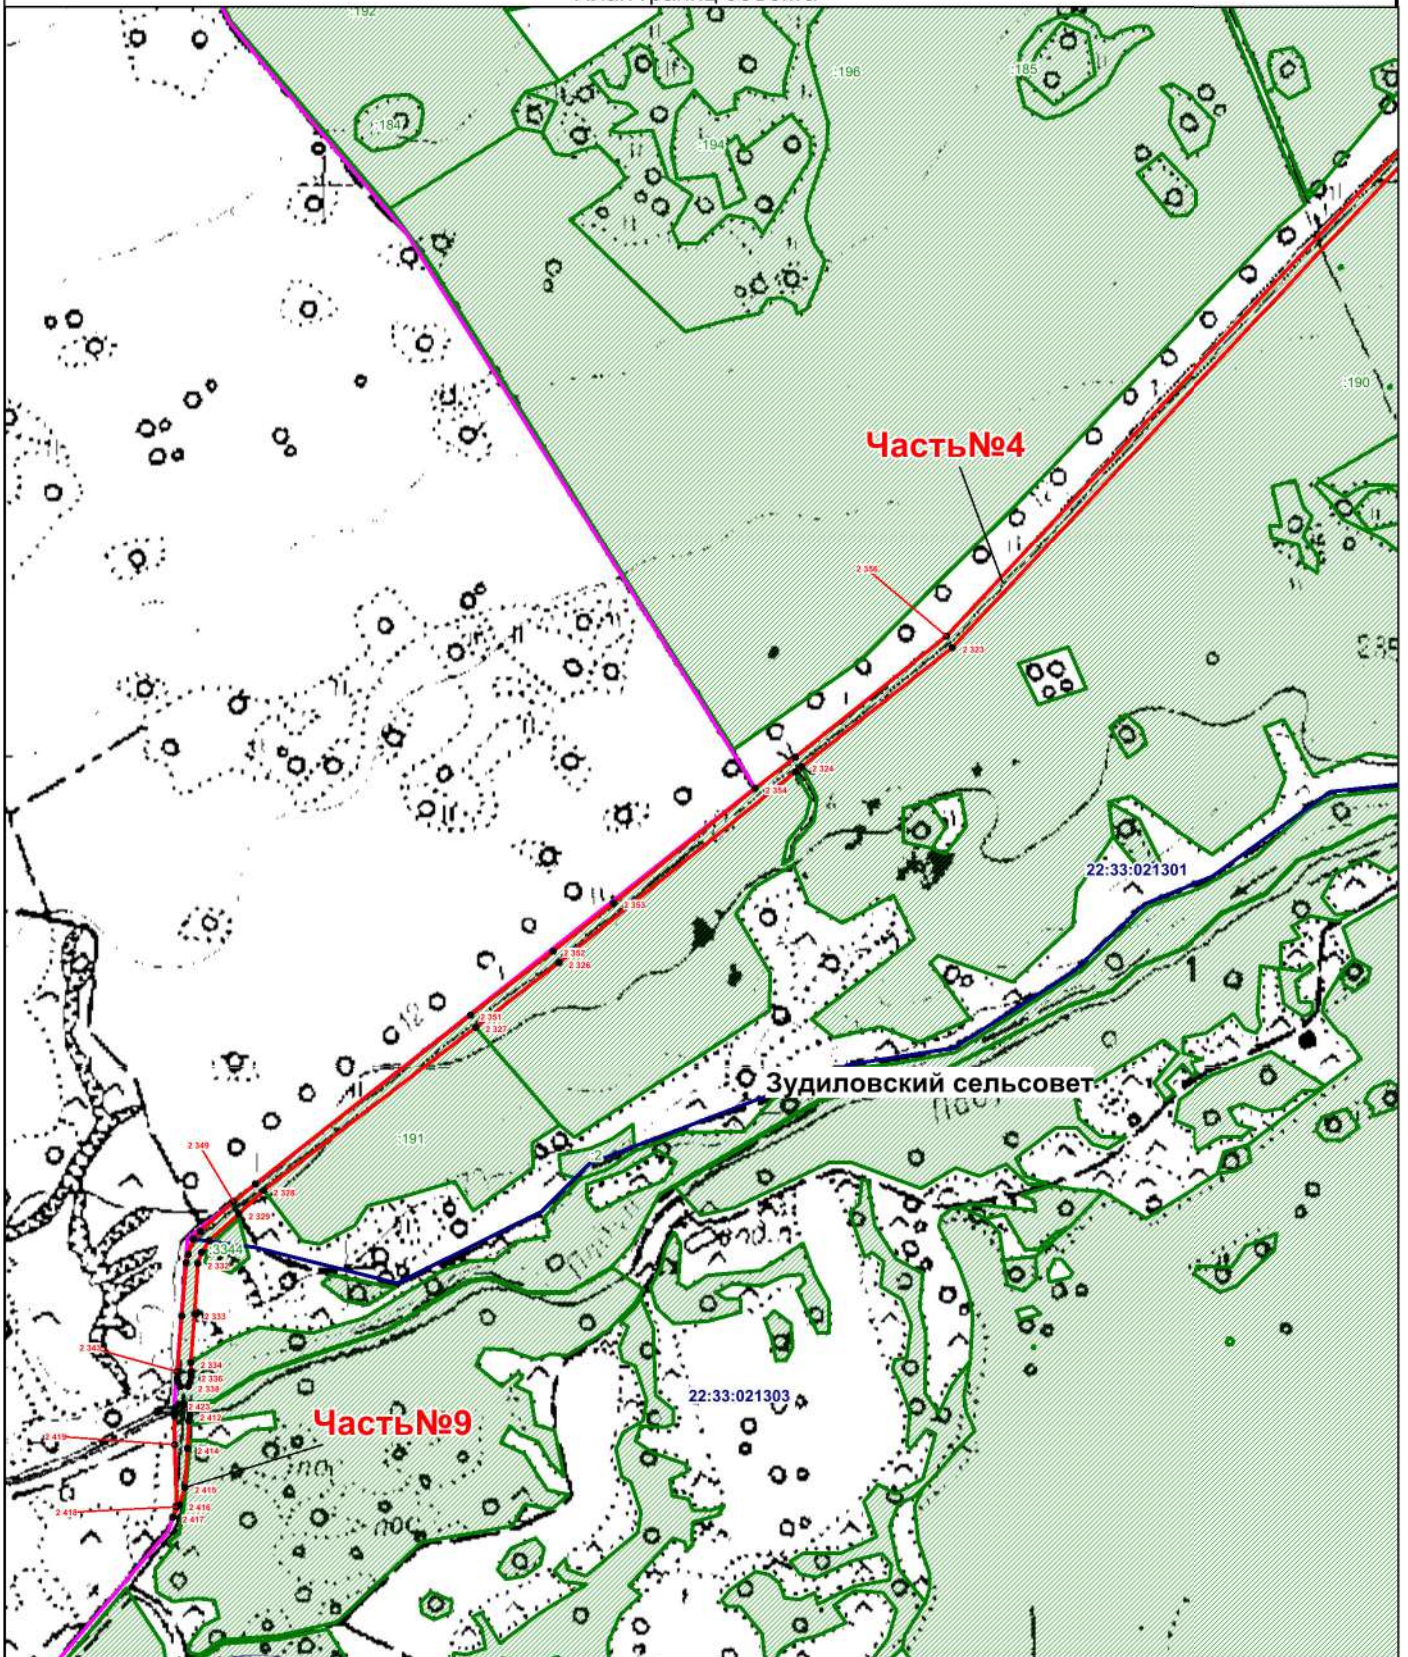

(наименование объекта)

План границ объекта

Подпись

С.Ю. Холодкова

Дата "26" мая 2022 г.

Место для оттиска печати (при наличии) лица, составившего описание местоположения границ объекта

Масштаб: 14 000