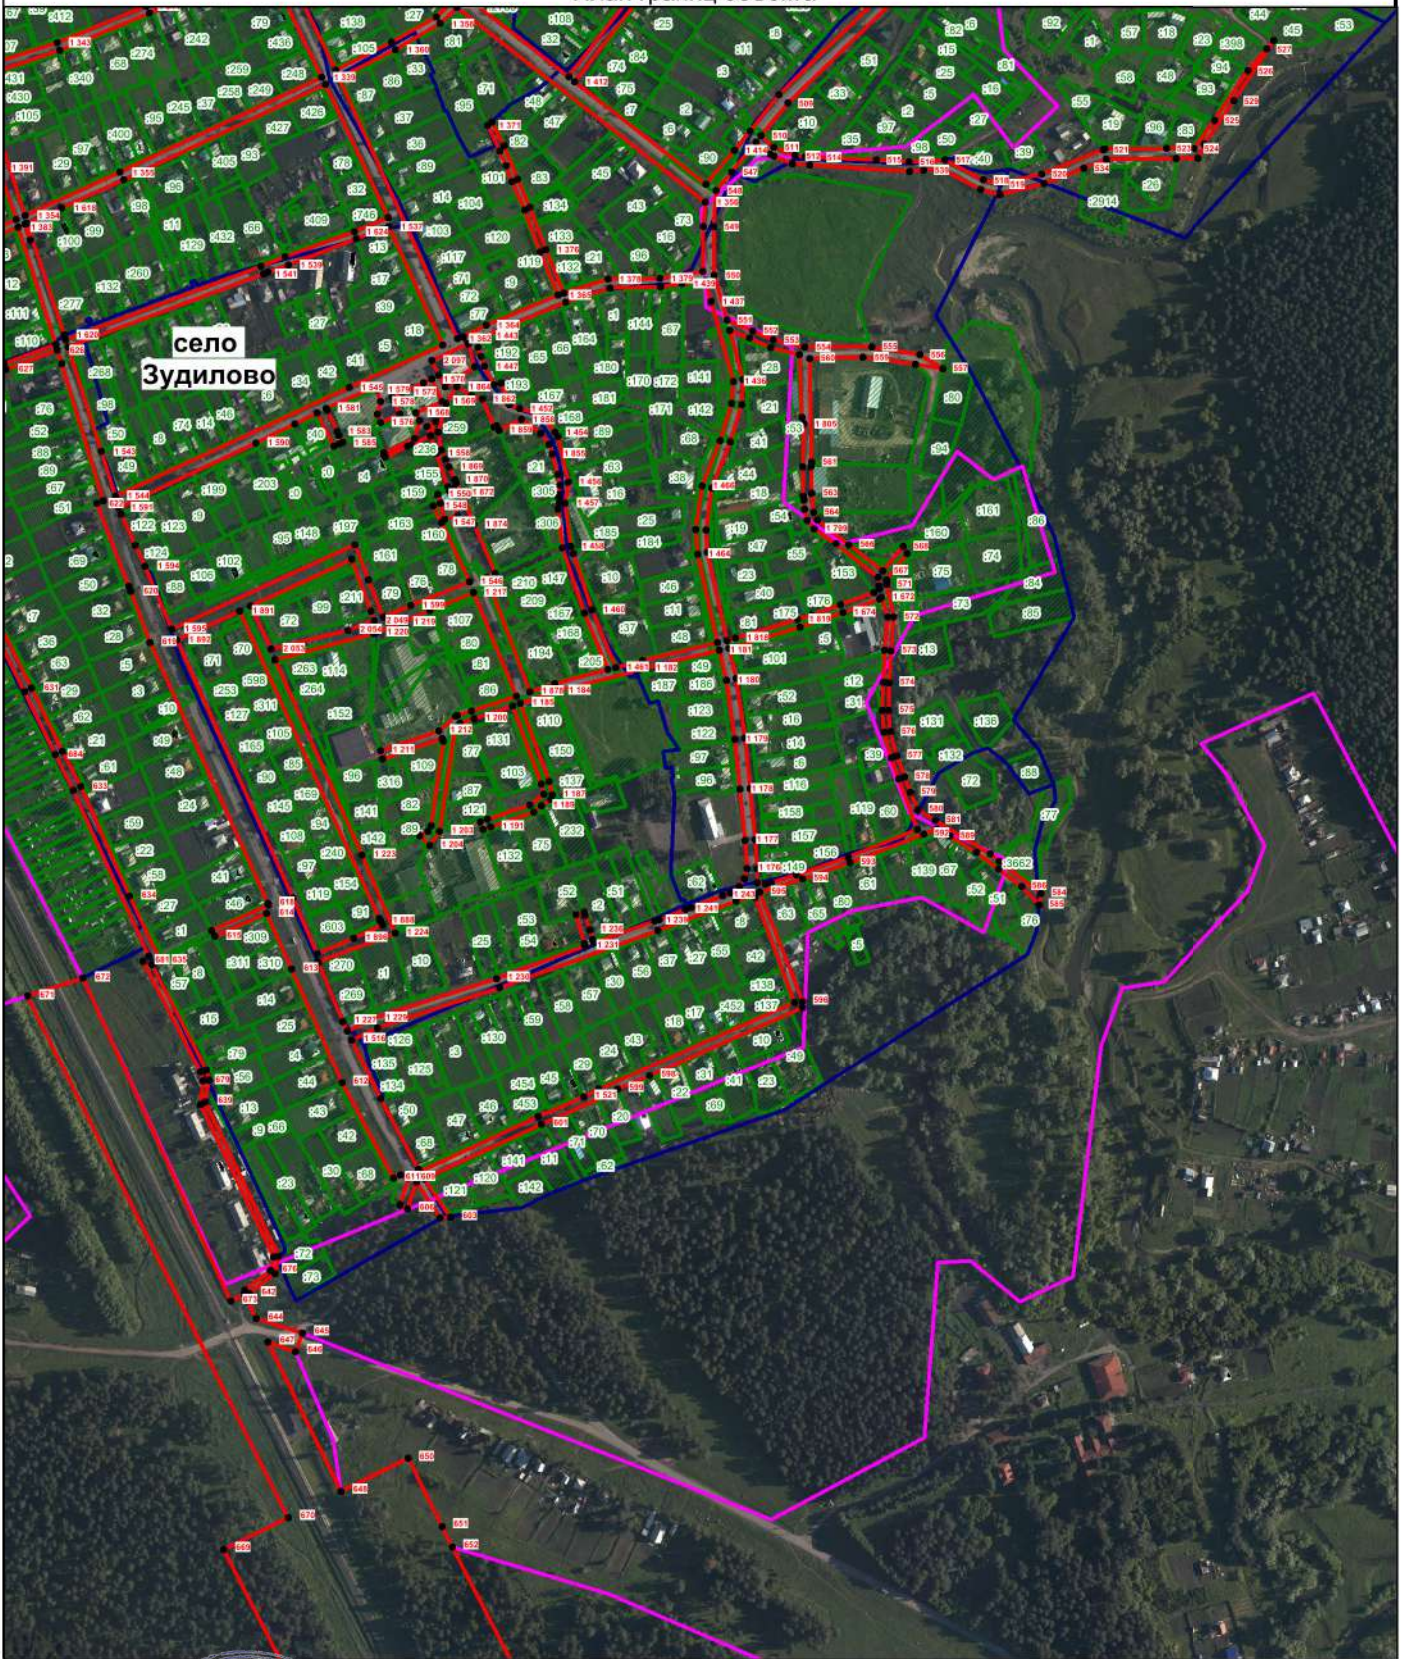

(наименование объекта)

План границ объекта

Подпись _____ С.Ю. Холодкова Дата "26" мая 2022 г.

Место для оттиска печати (при наличии) лица, составившего описание местоположения границ объекта

Масштаб: 7 500