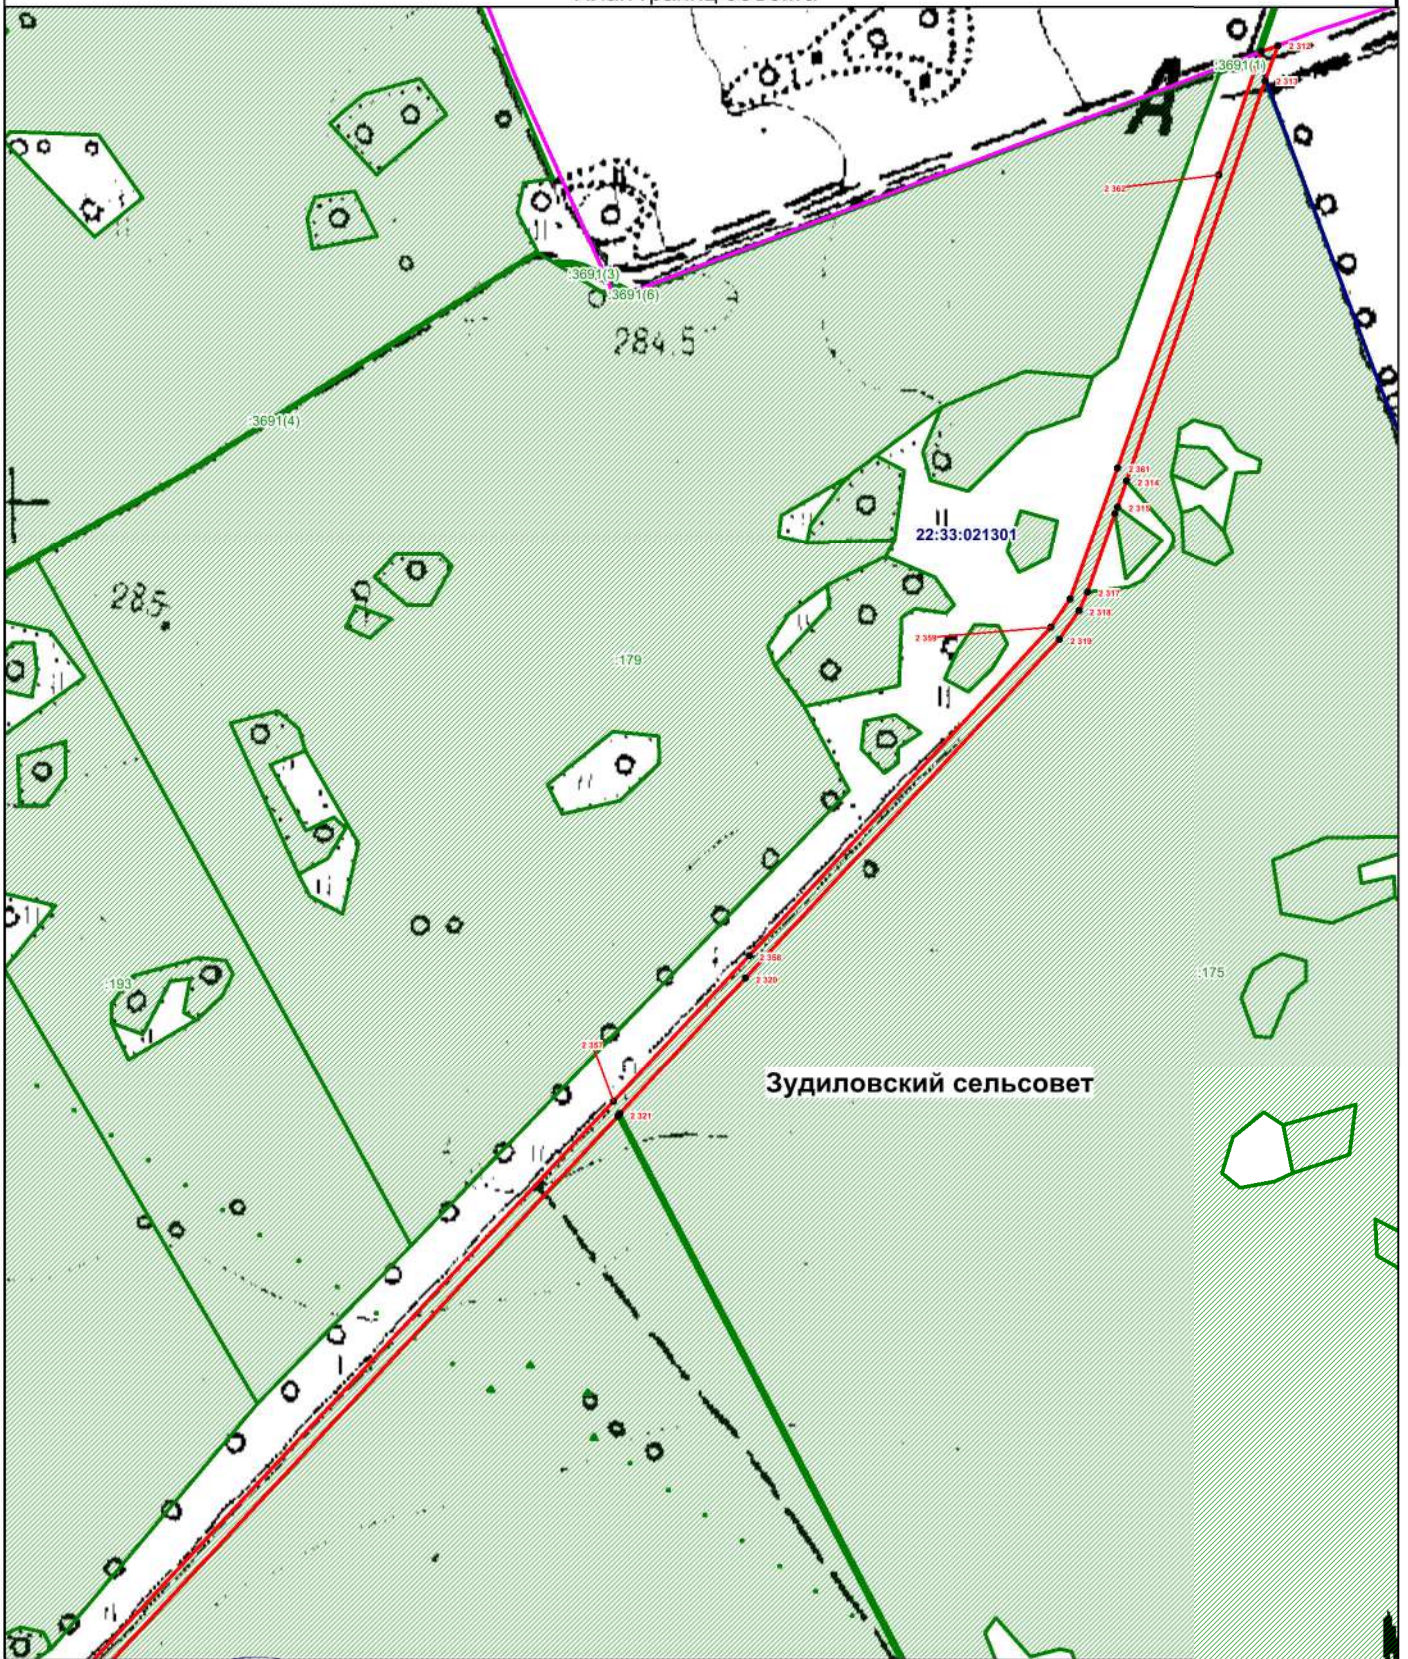

Зона транспортной инфраструктуры (Т) муниципального образования
Зудиловский сельсовет Первомайского района Алтайского края

(наименование объекта)

План границ объекта