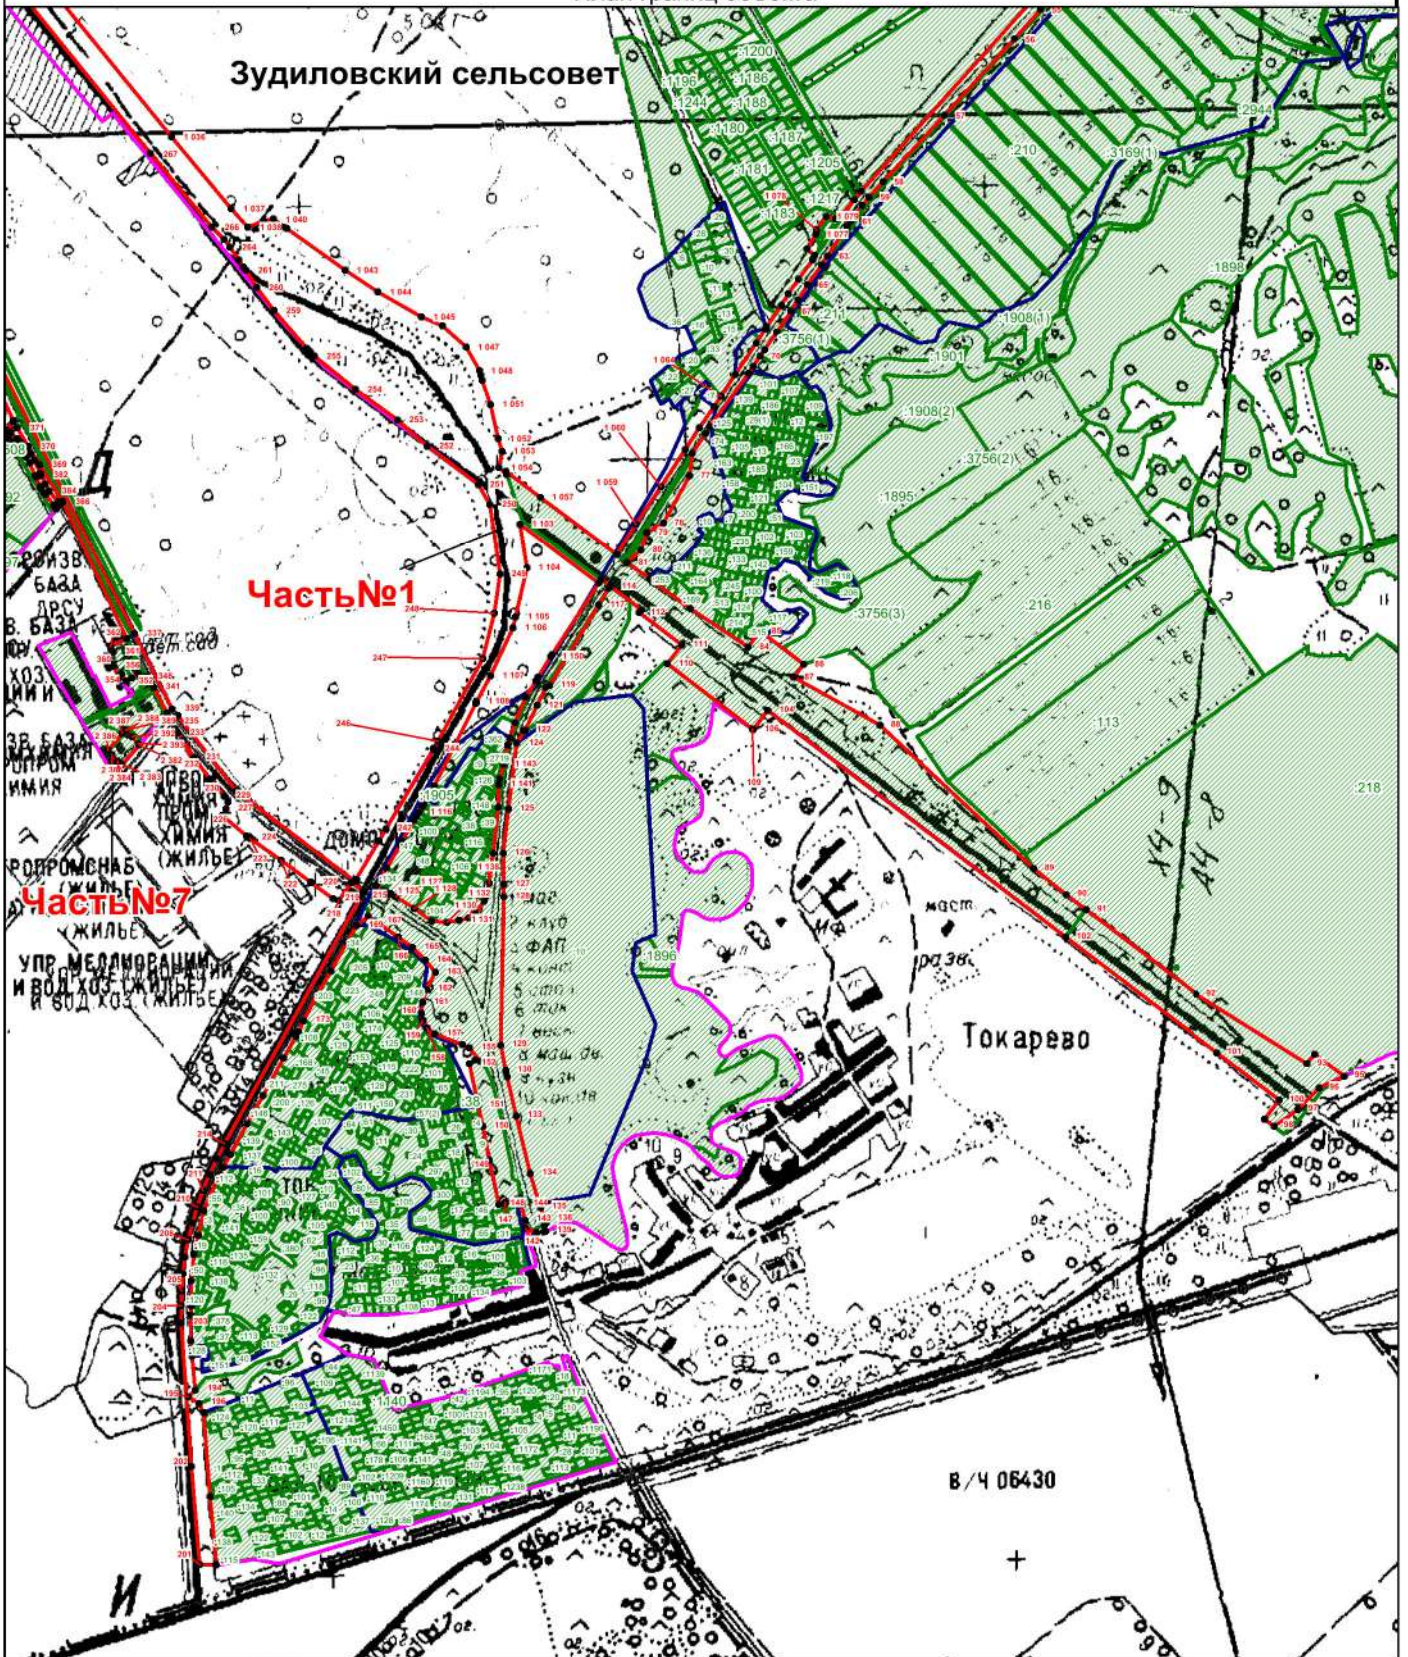

(наименование объекта)

План границ объекта

Подпись _____ С.Ю. Холодкова Дата "26" мая 2022 г.

Место для оттиска печати (при наличии) лица, составившего описание местоположения границ объекта

Масштаб: 22 000