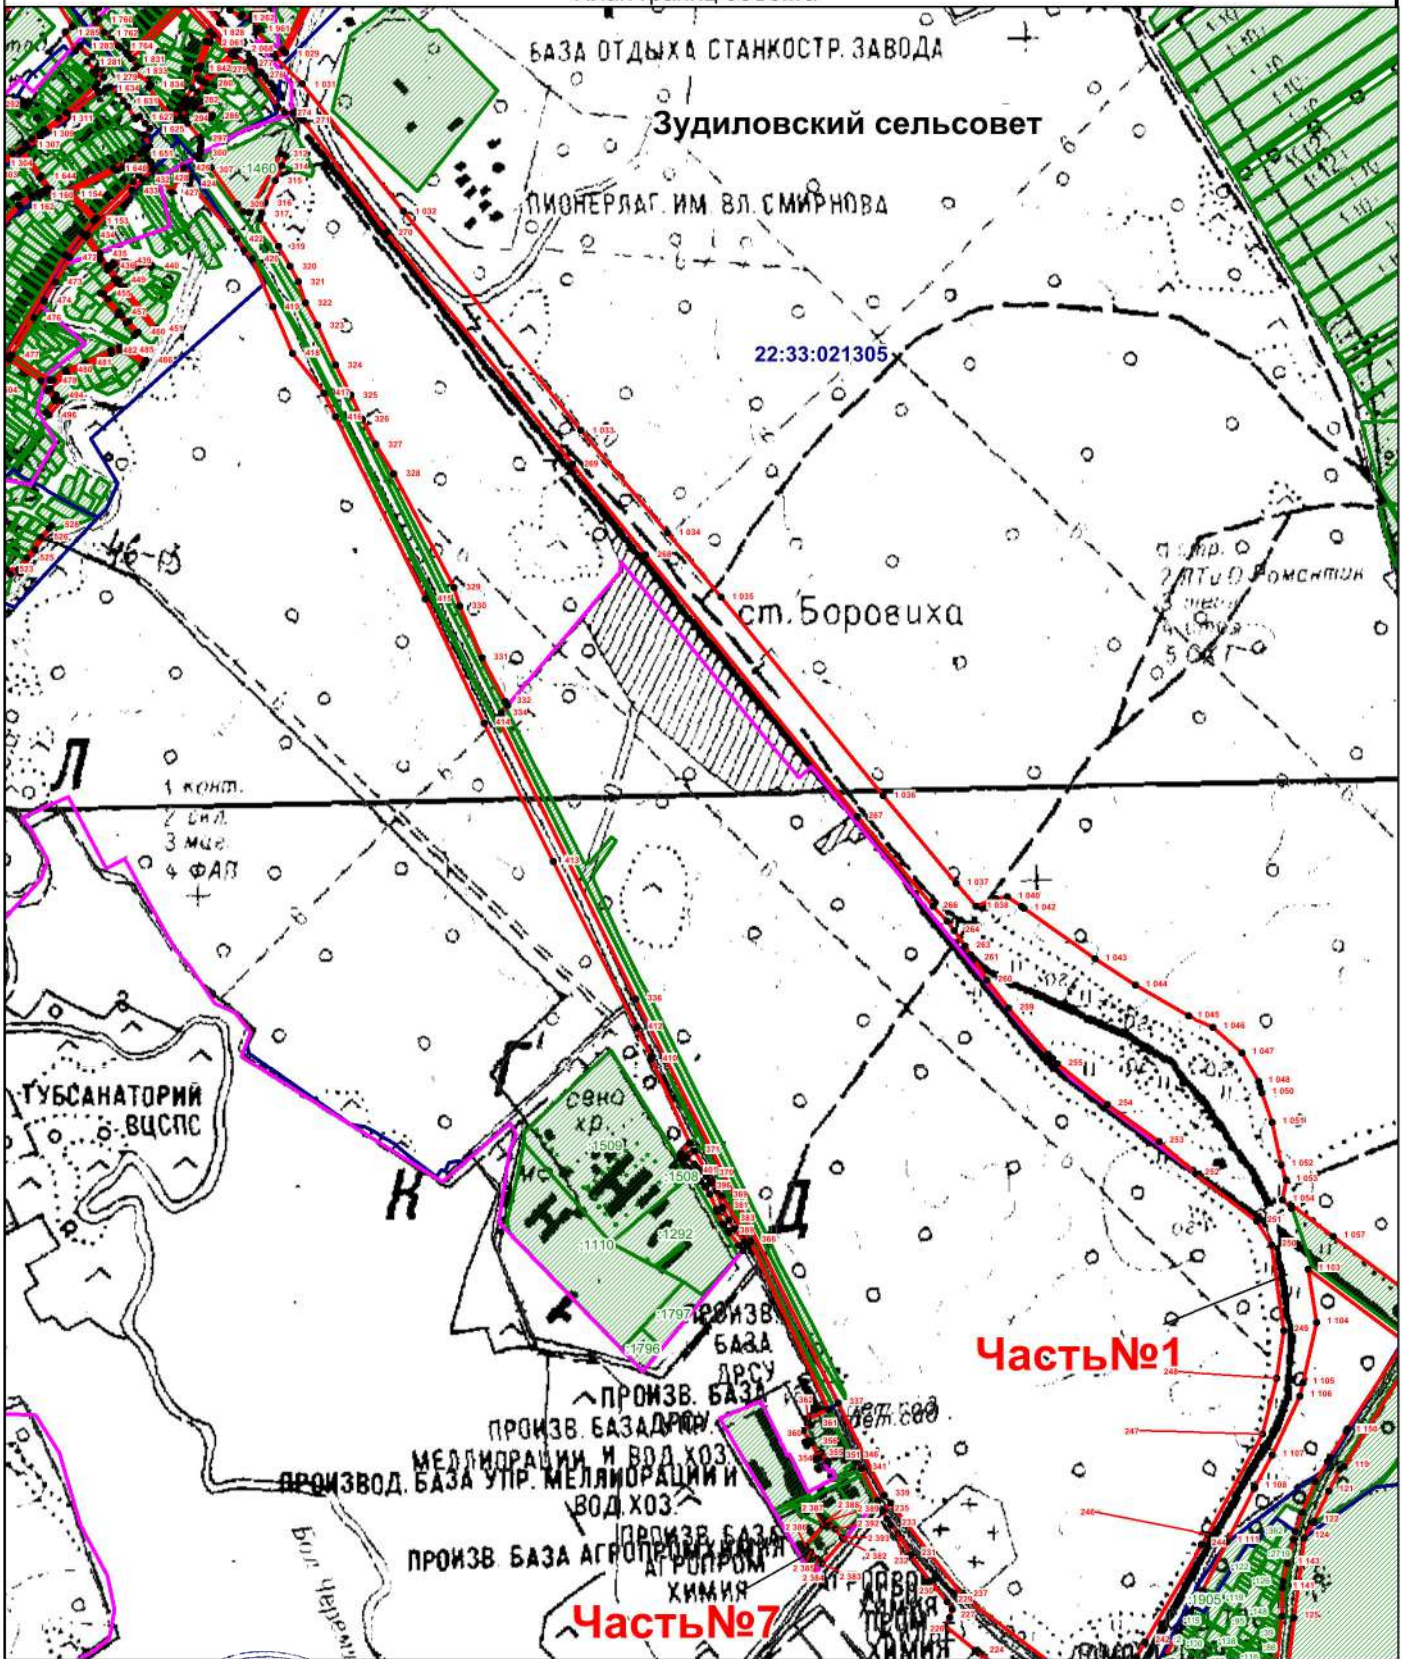

Зона транспортной инфраструктуры (Т) муниципального образования
Зудилковский сельсовет Первомайского района Алтайского края

(наименование объекта)

План границ объекта