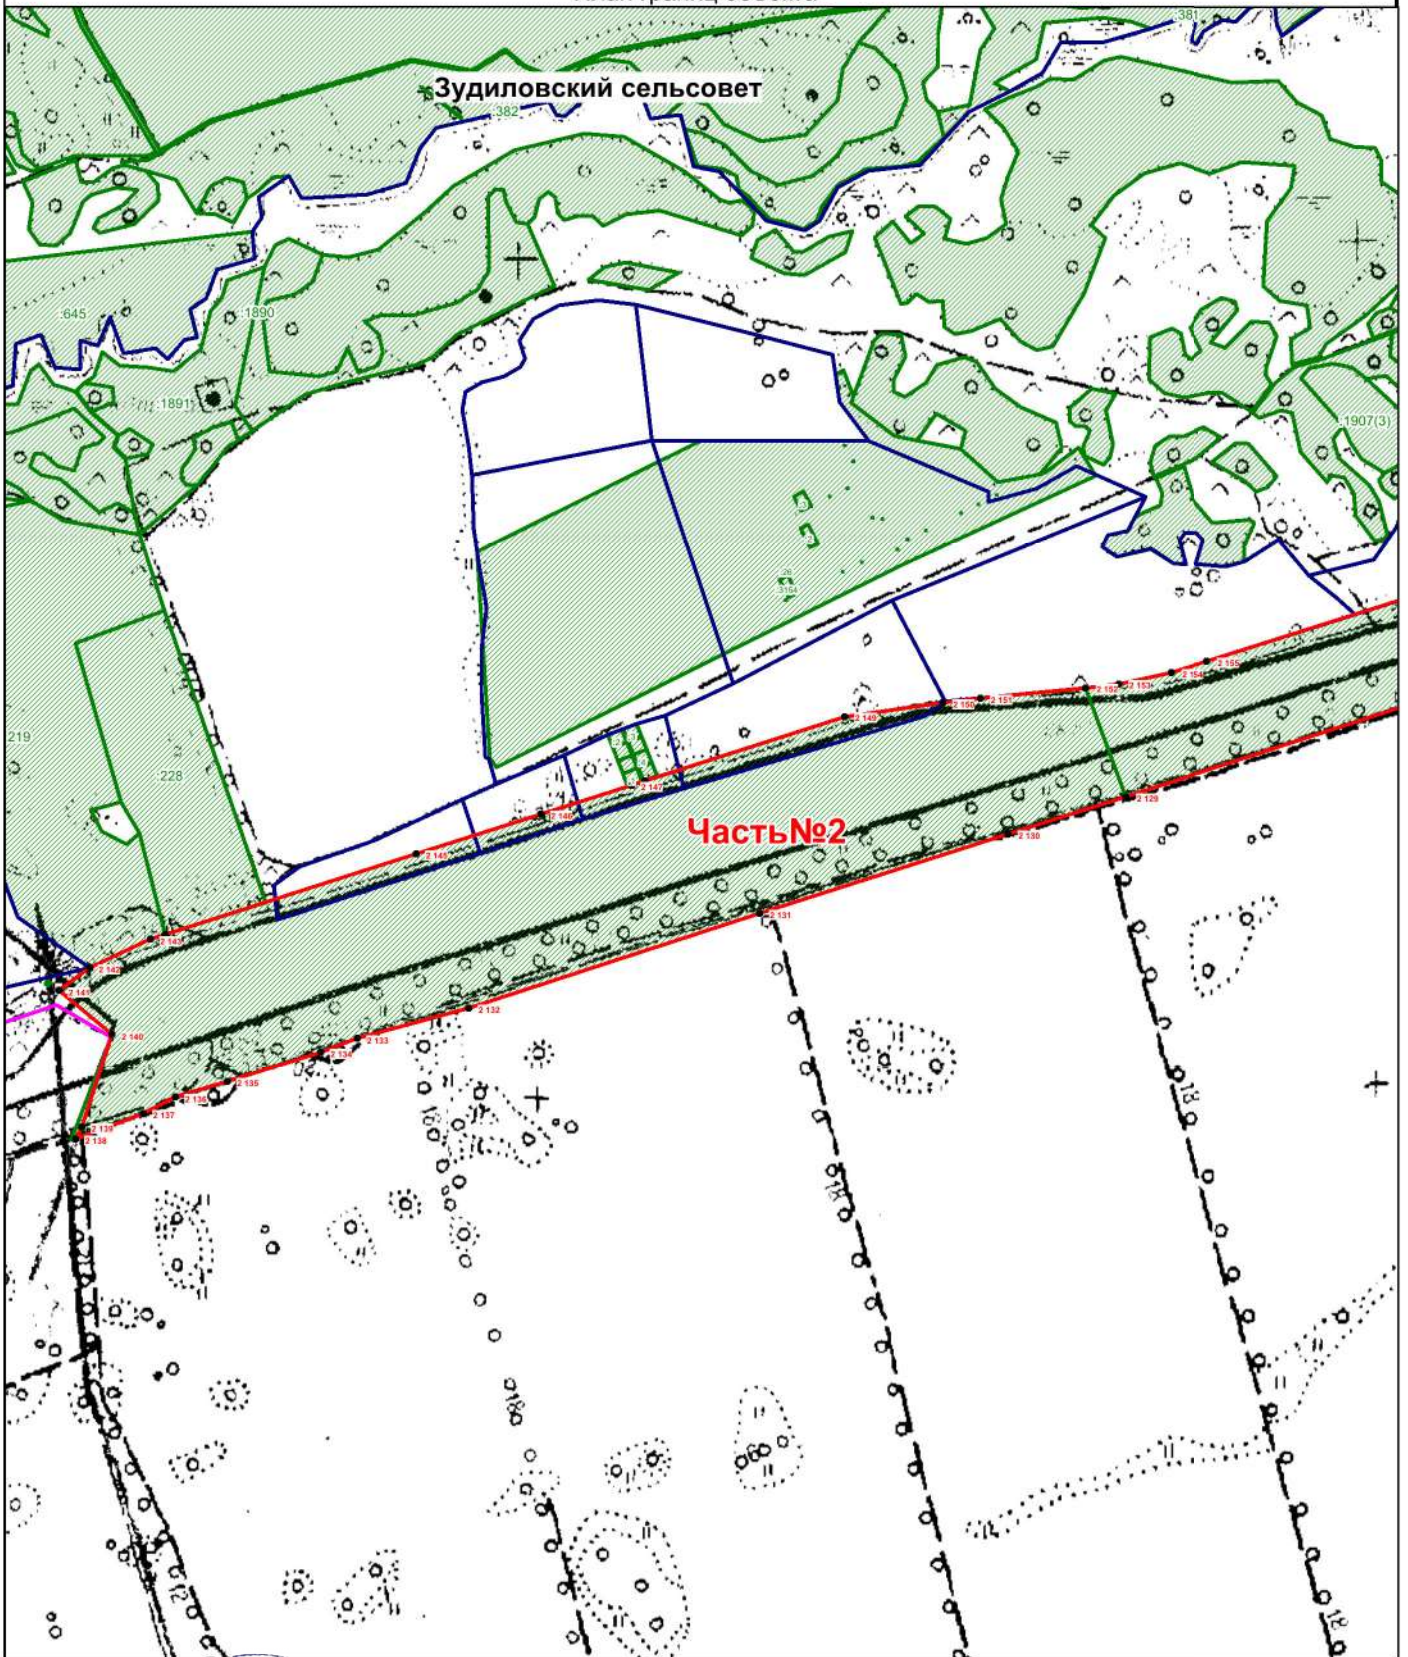

Зона транспортной инфраструктуры (Т) муниципального образования
Зудиловский сельсовет Первомайского района Алтайского края

(наименование объекта)

План границ объекта