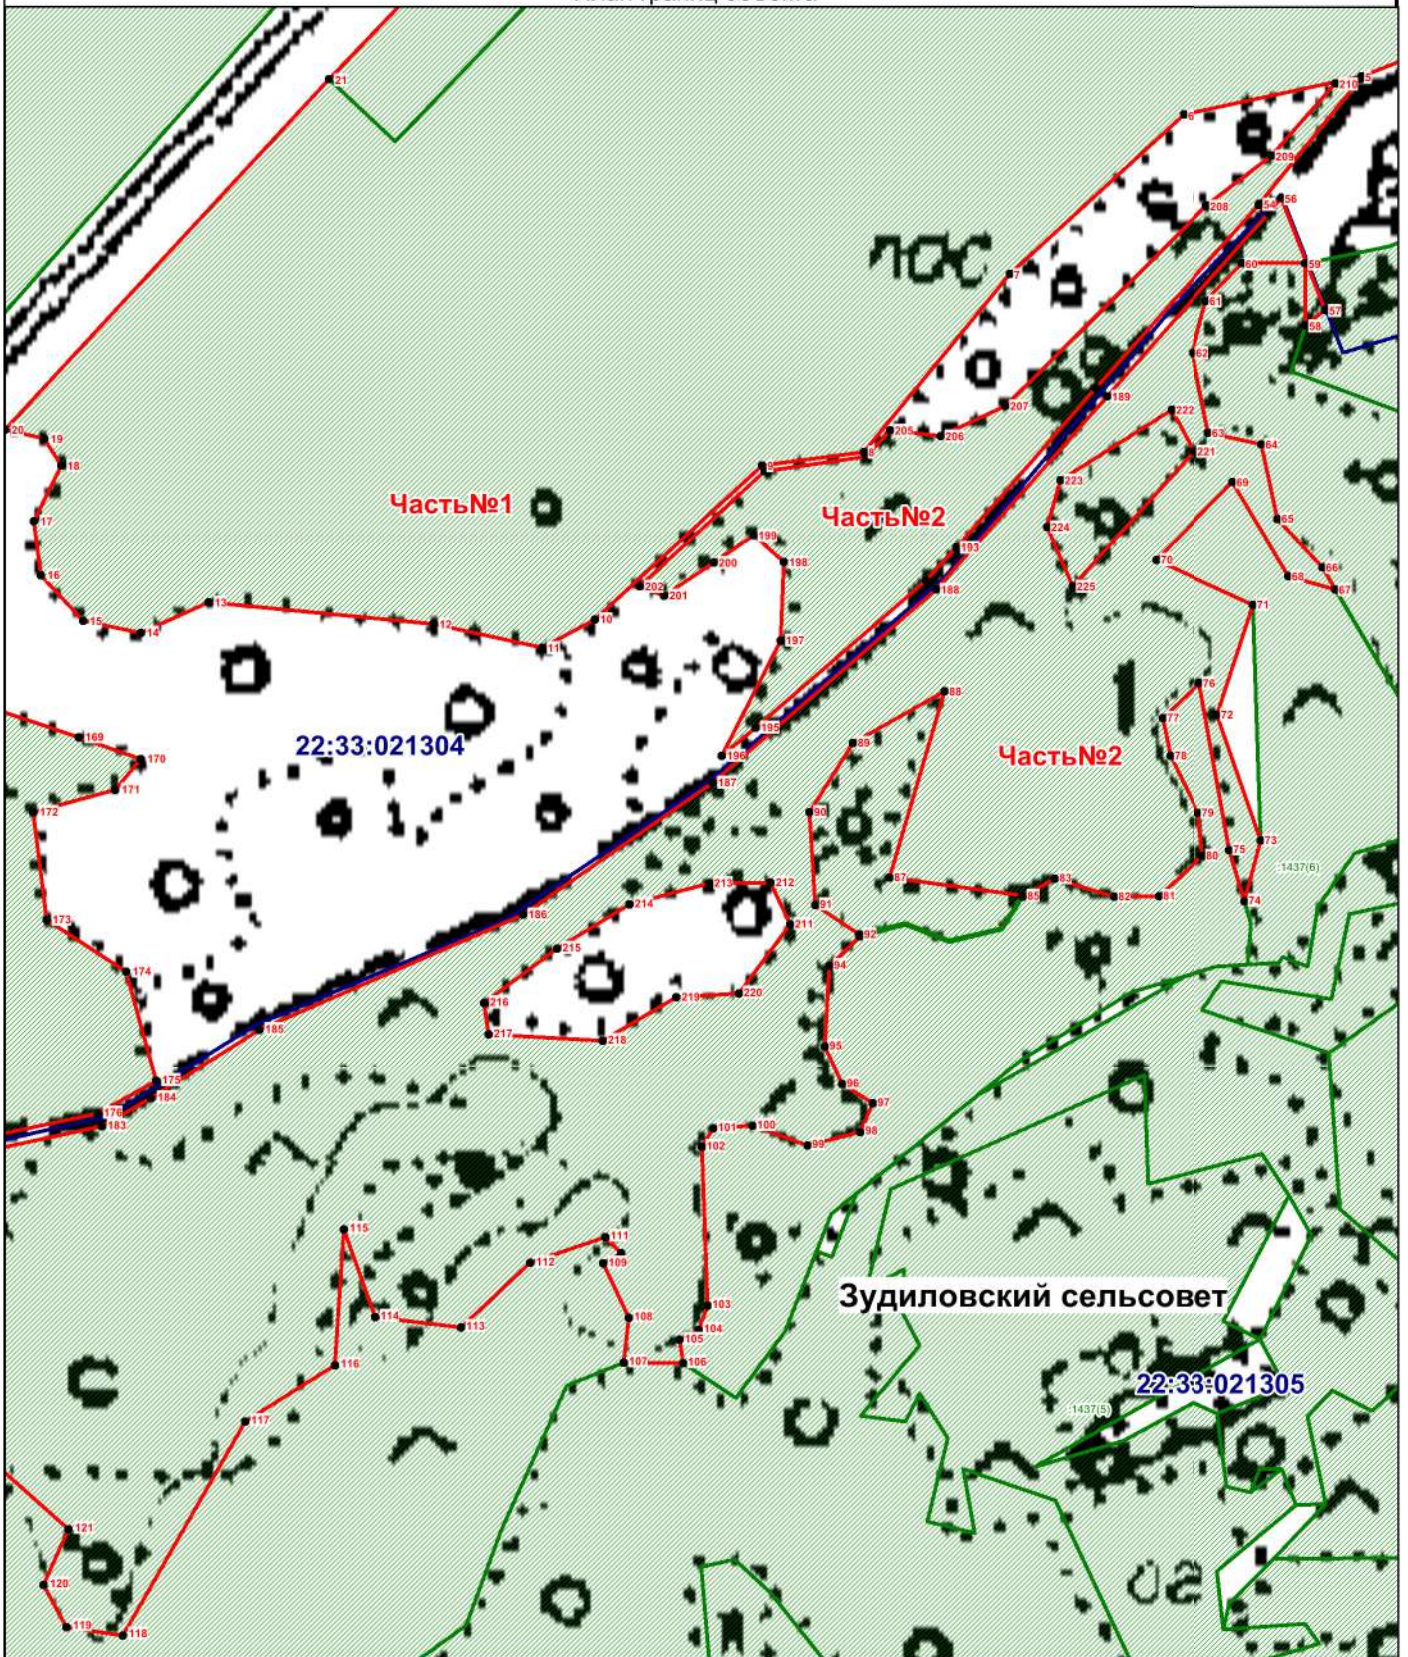

Зона, занятая объектами сельскохозяйственного назначения (СХ-2) муниципального образования Зудиловский сельсовет Первомайского района Алтайского края

(наименование объекта)

План границ объекта