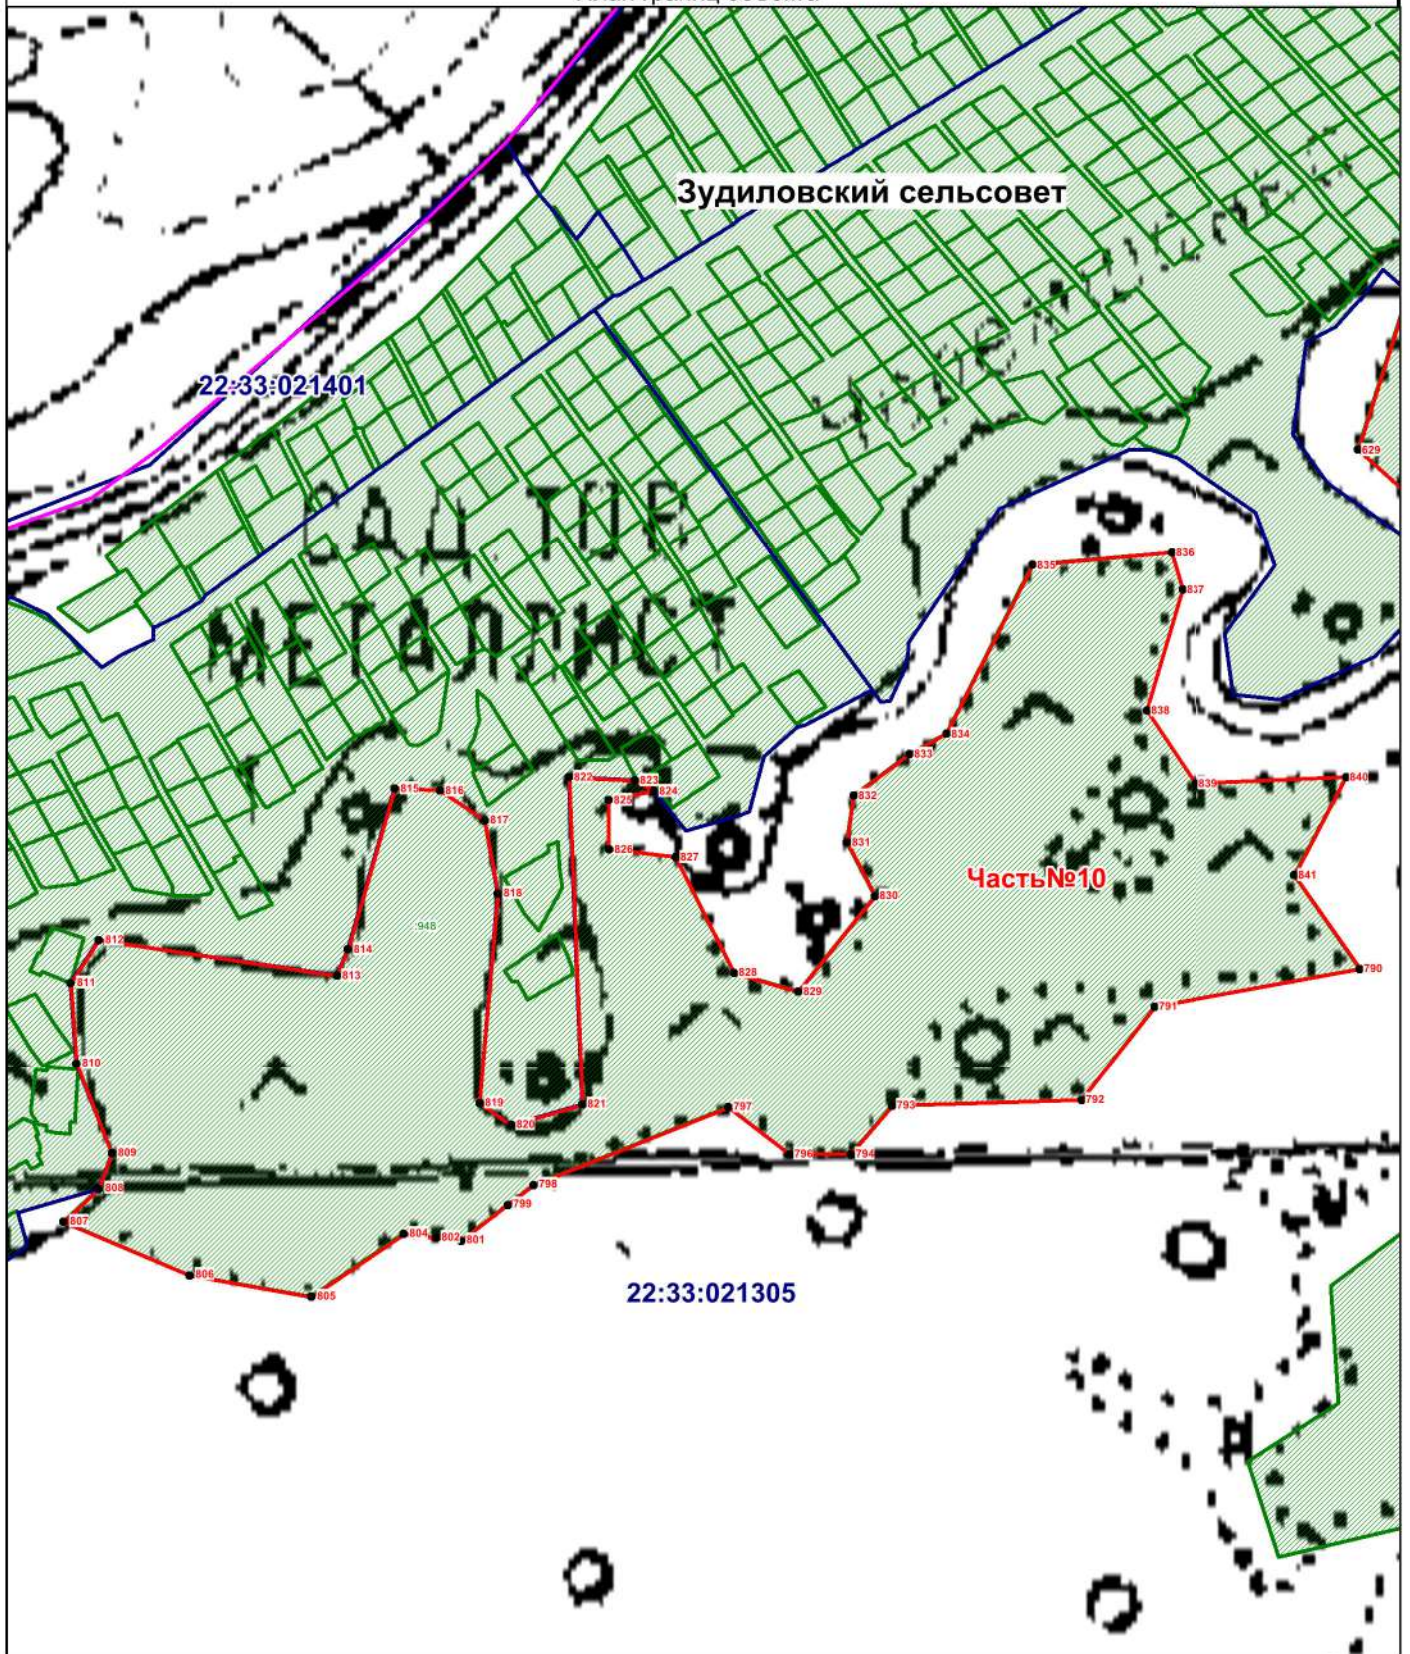

Зона, занятая объектами сельскохозяйственного назначения (СХ-2) муниципального образования Зудилковский сельсовет Первомайского района Алтайского края

(наименование объекта)

План границ объекта

Подпись С.Ю. Холодкова Дата "26" мая 2022 г.

Место для оттиска печати (при наличии) лица, составившего описание местоположения границ объекта

Масштаб: 4 500