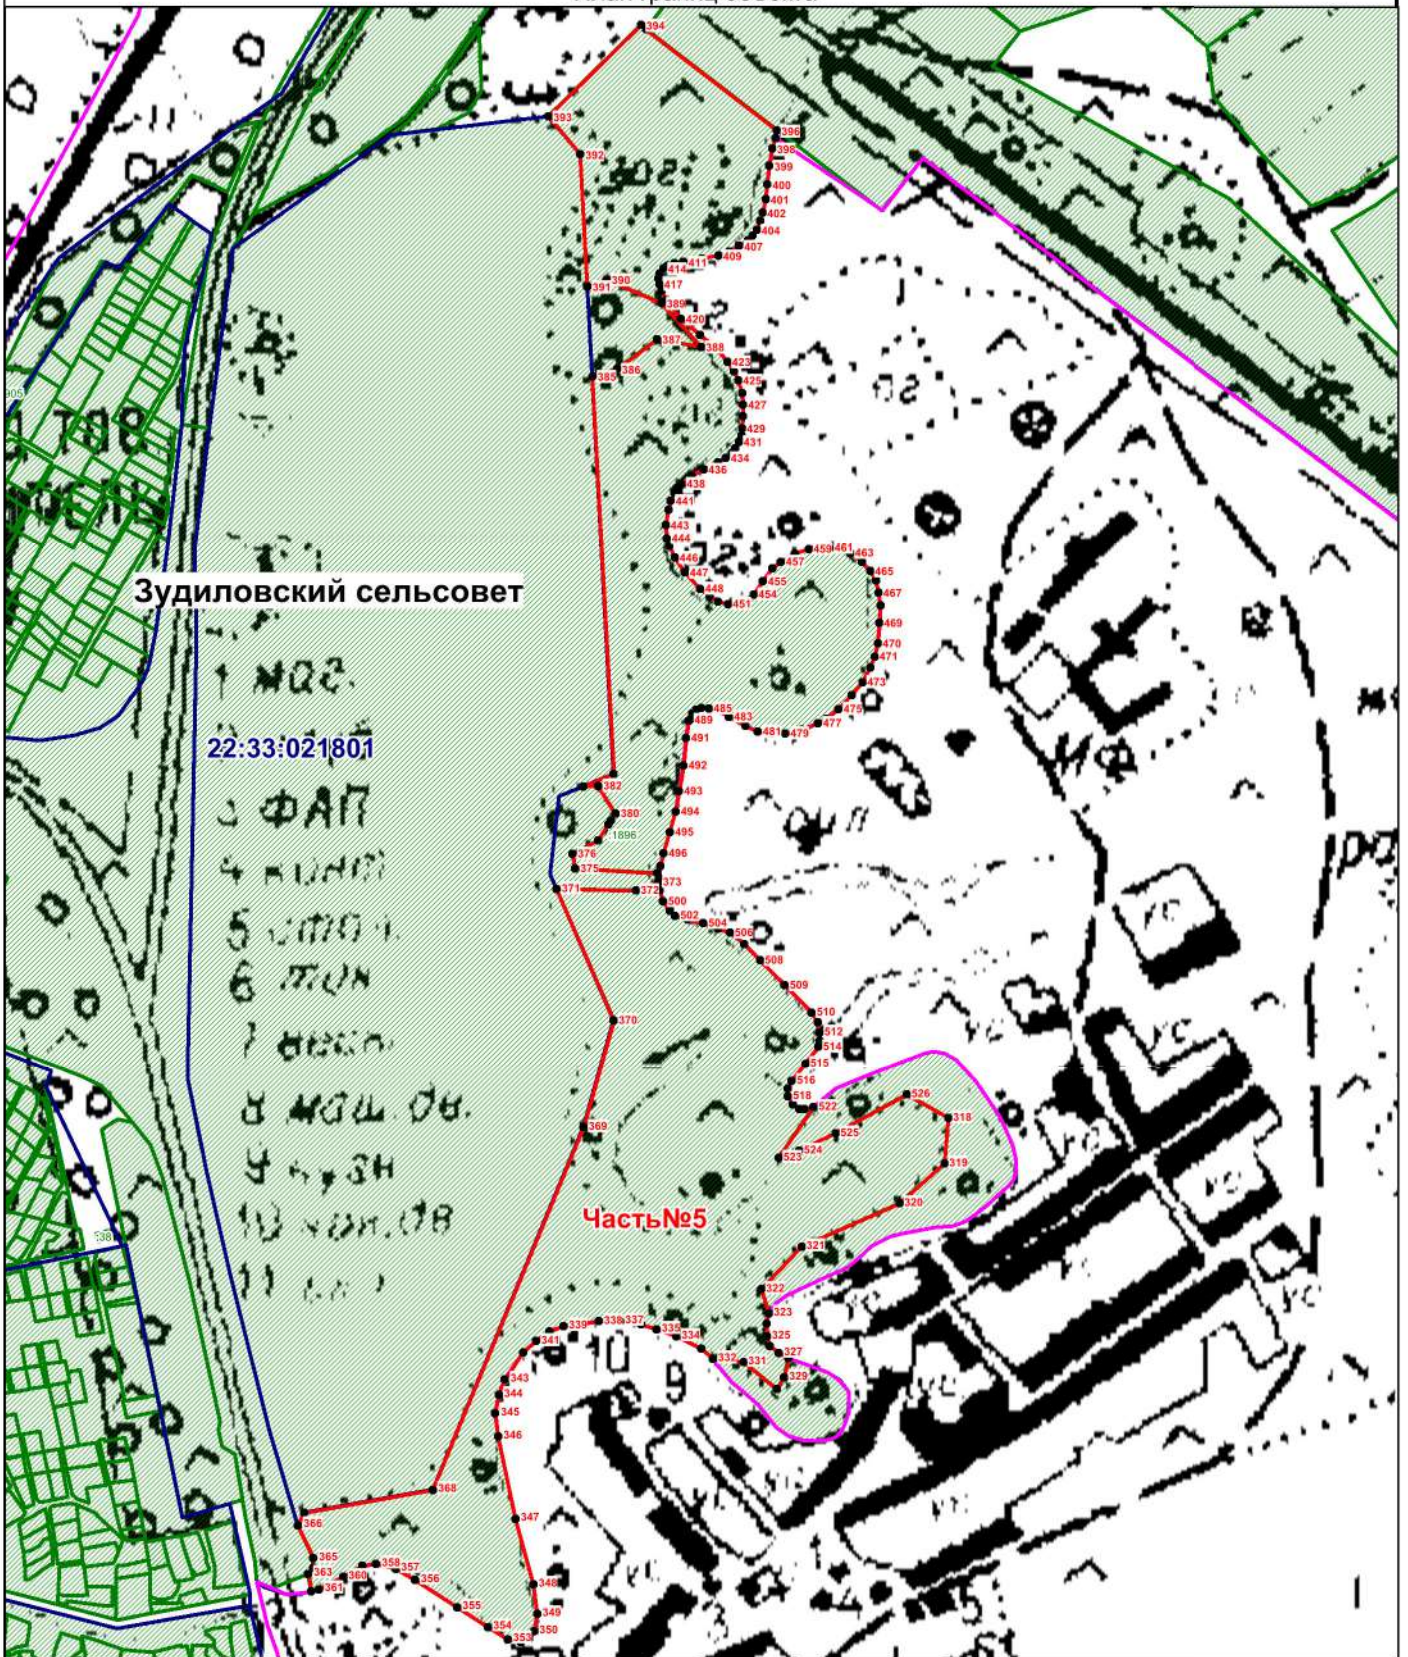

Зона, занятая объектами сельскохозяйственного назначения (СХ-2) муниципального образования Зудилковский сельсовет Первомайского района Алтайского края

(наименование объекта)

План границ объекта

Зудилковский сельсовет

22:33:021801

Часть №5