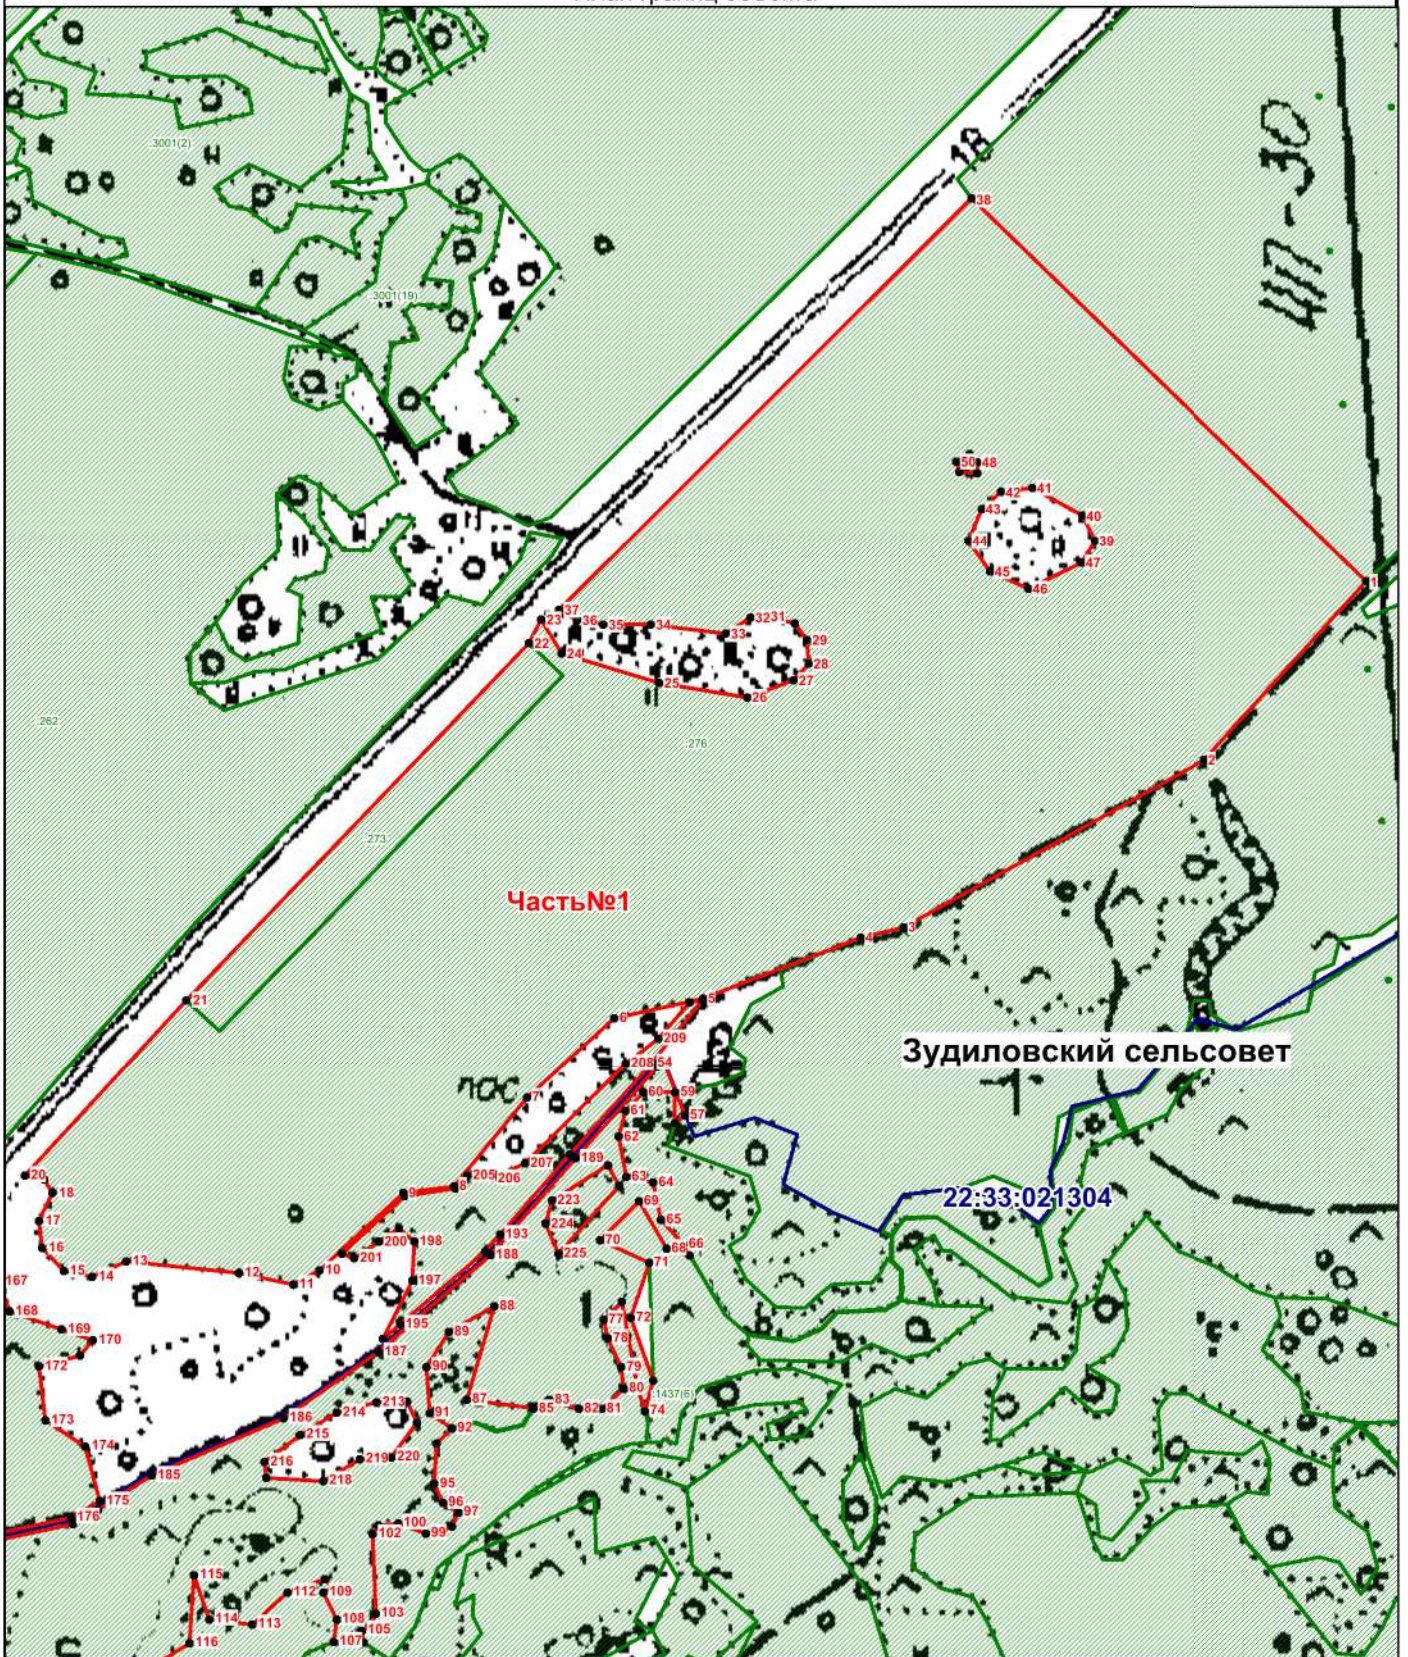

(наименование объекта)

План границ объекта

Подпись _____ С.Ю. Холодкова Дата "26" мая 2022 г.

Место для оттиска печати (при наличии) лица, составившего описание местоположения границ объекта

Масштаб: 10 000