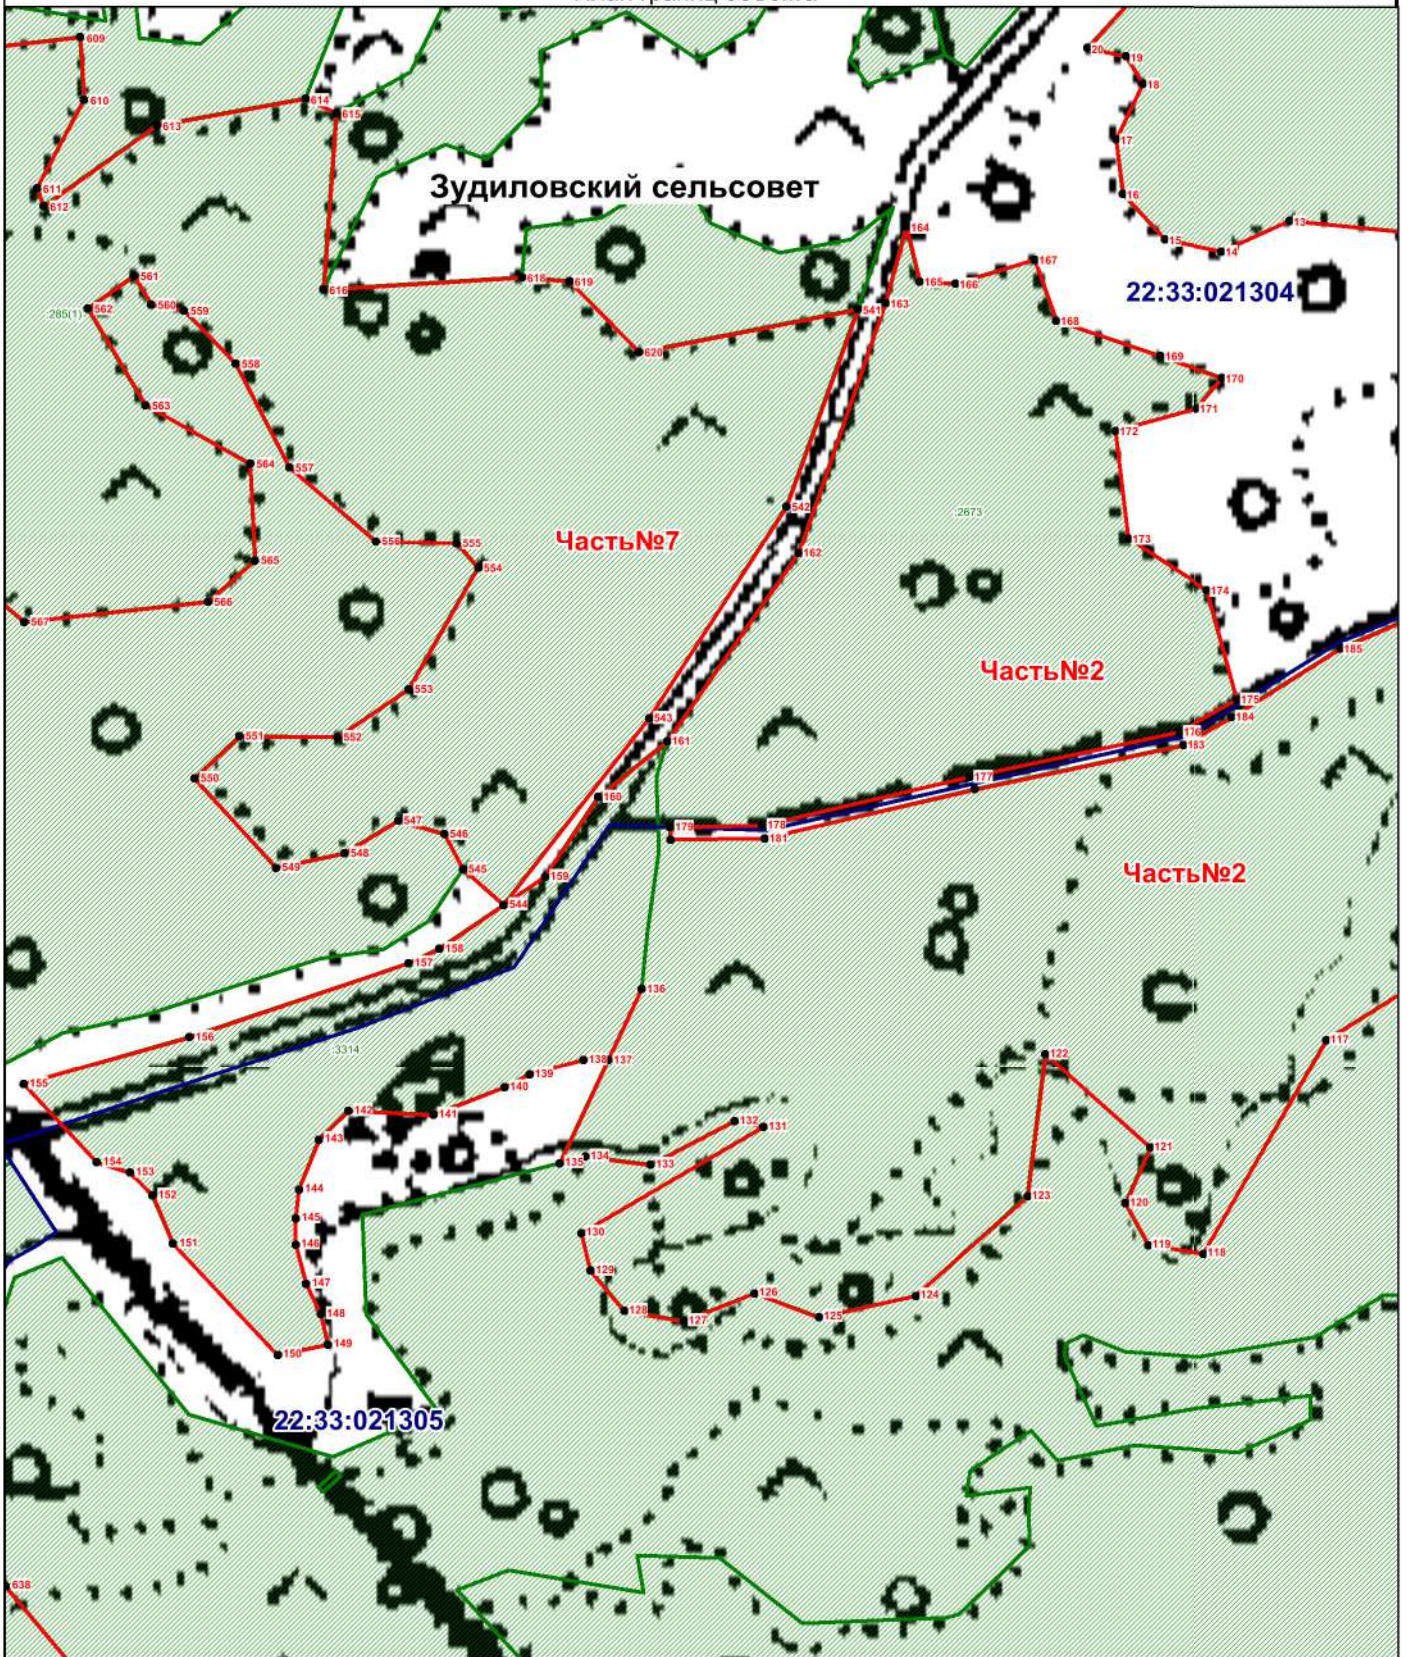

Зона, занятая объектами сельскохозяйственного назначения (СХ-2) муниципального образования Зудилковский сельсовет Первомайского района Алтайского края

(наименование объекта)

План границ объекта