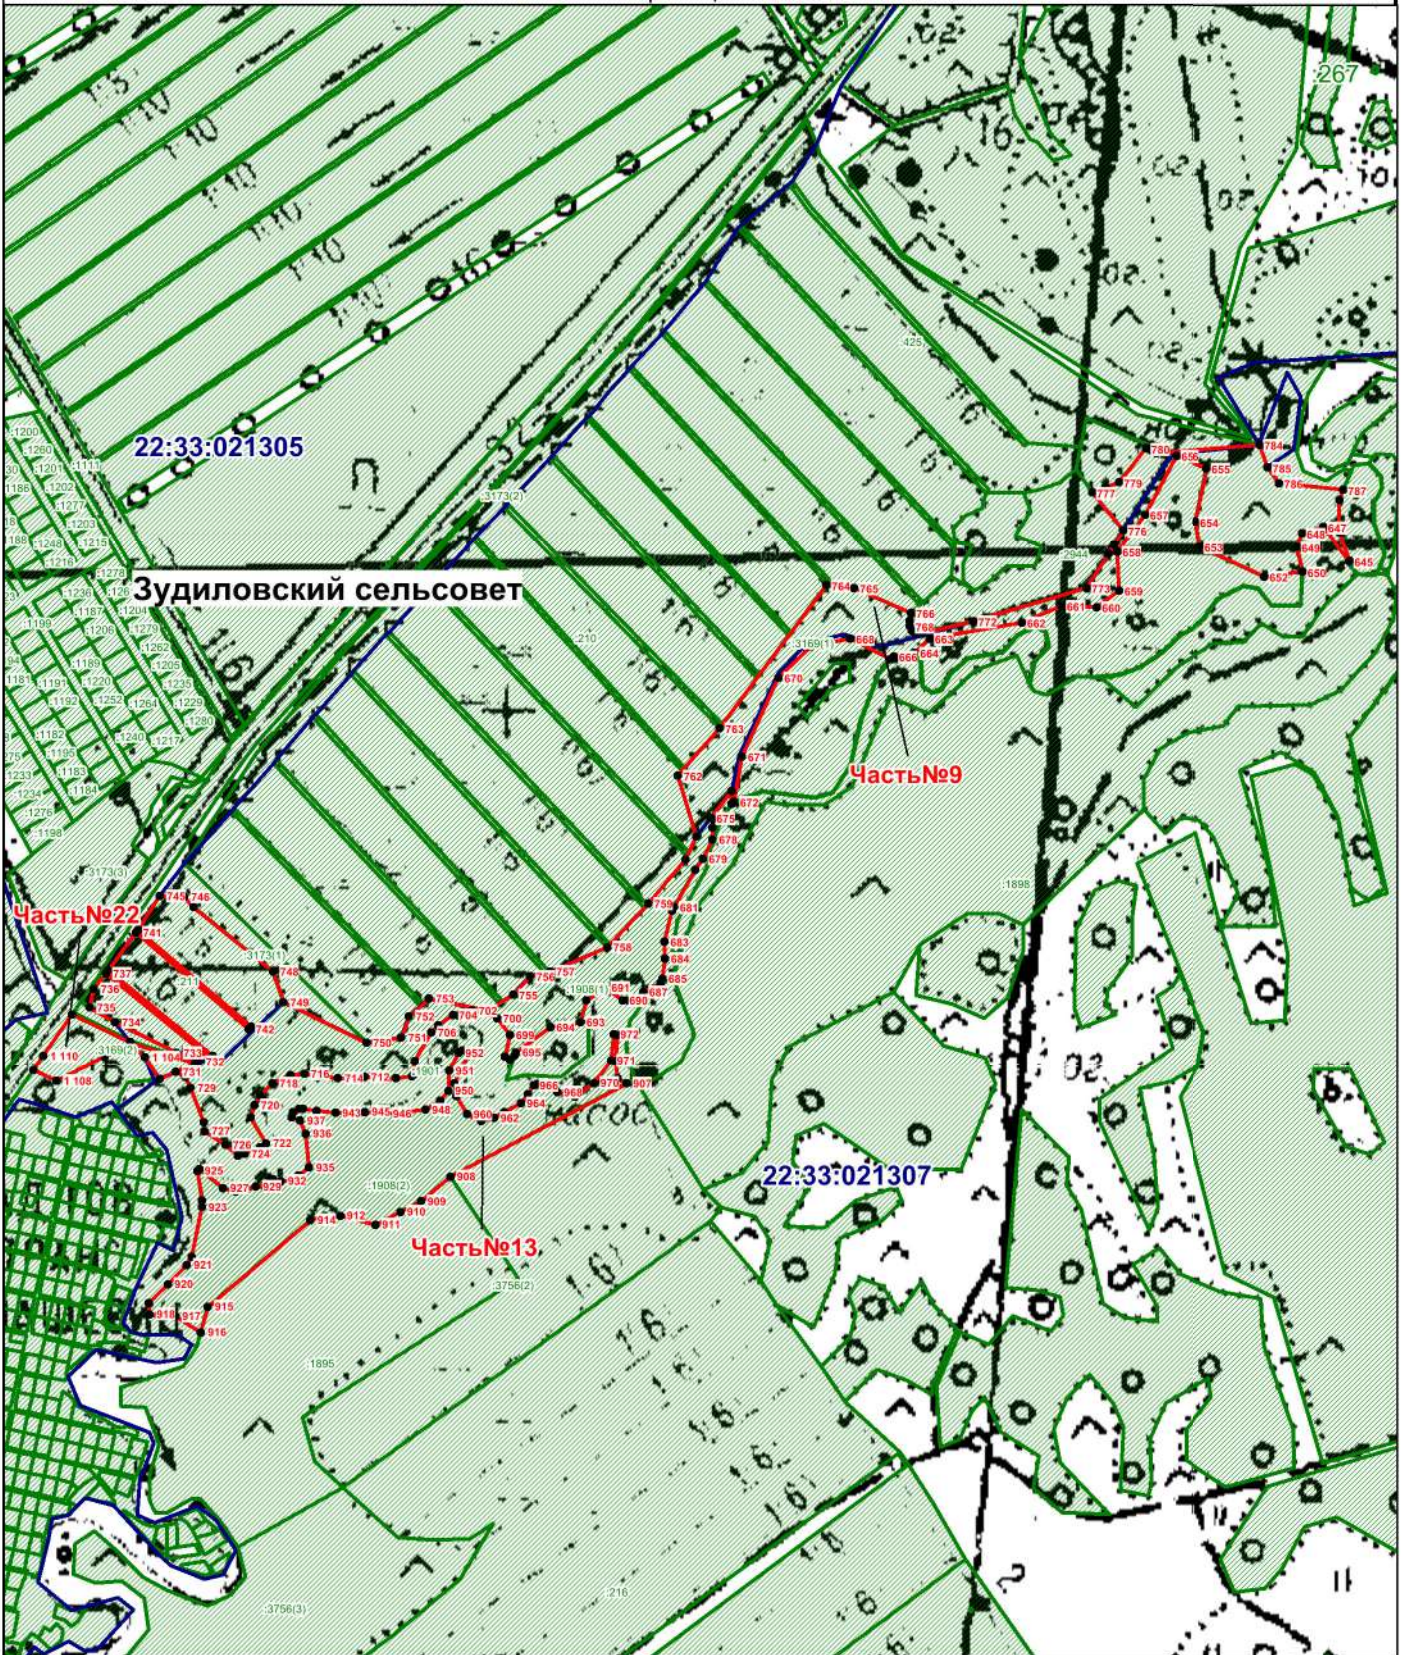

Зона, занятая объектами сельскохозяйственного назначения (СХ-2) муниципального образования Зудилковский сельсовет Первомайского района Алтайского края

(наименование объекта)

План границ объекта