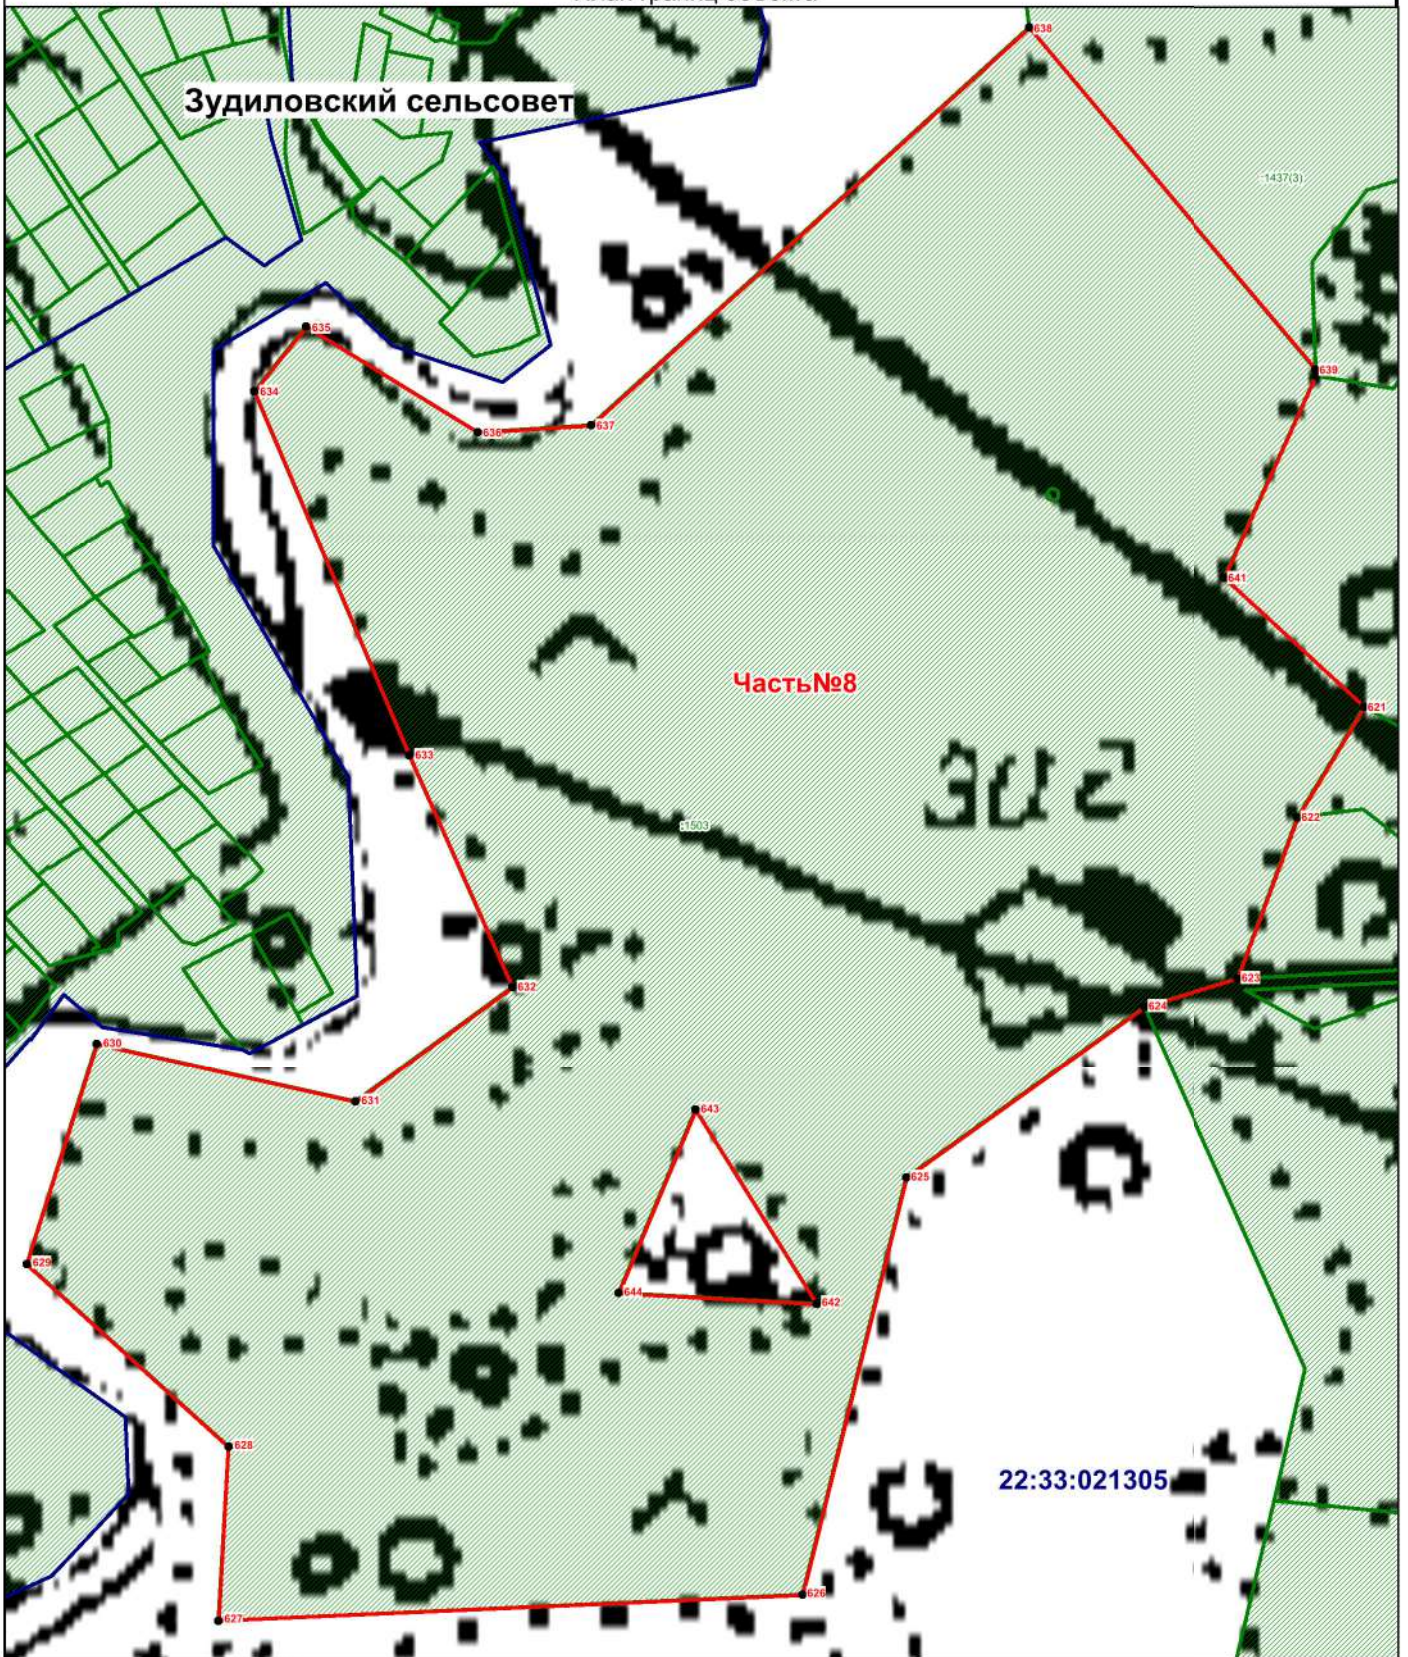

Зона, занятая объектами сельскохозяйственного назначения (СХ-2) муниципального образования Зудилковский сельсовет Первомайского района Алтайского края

(наименование объекта)

План границ объекта