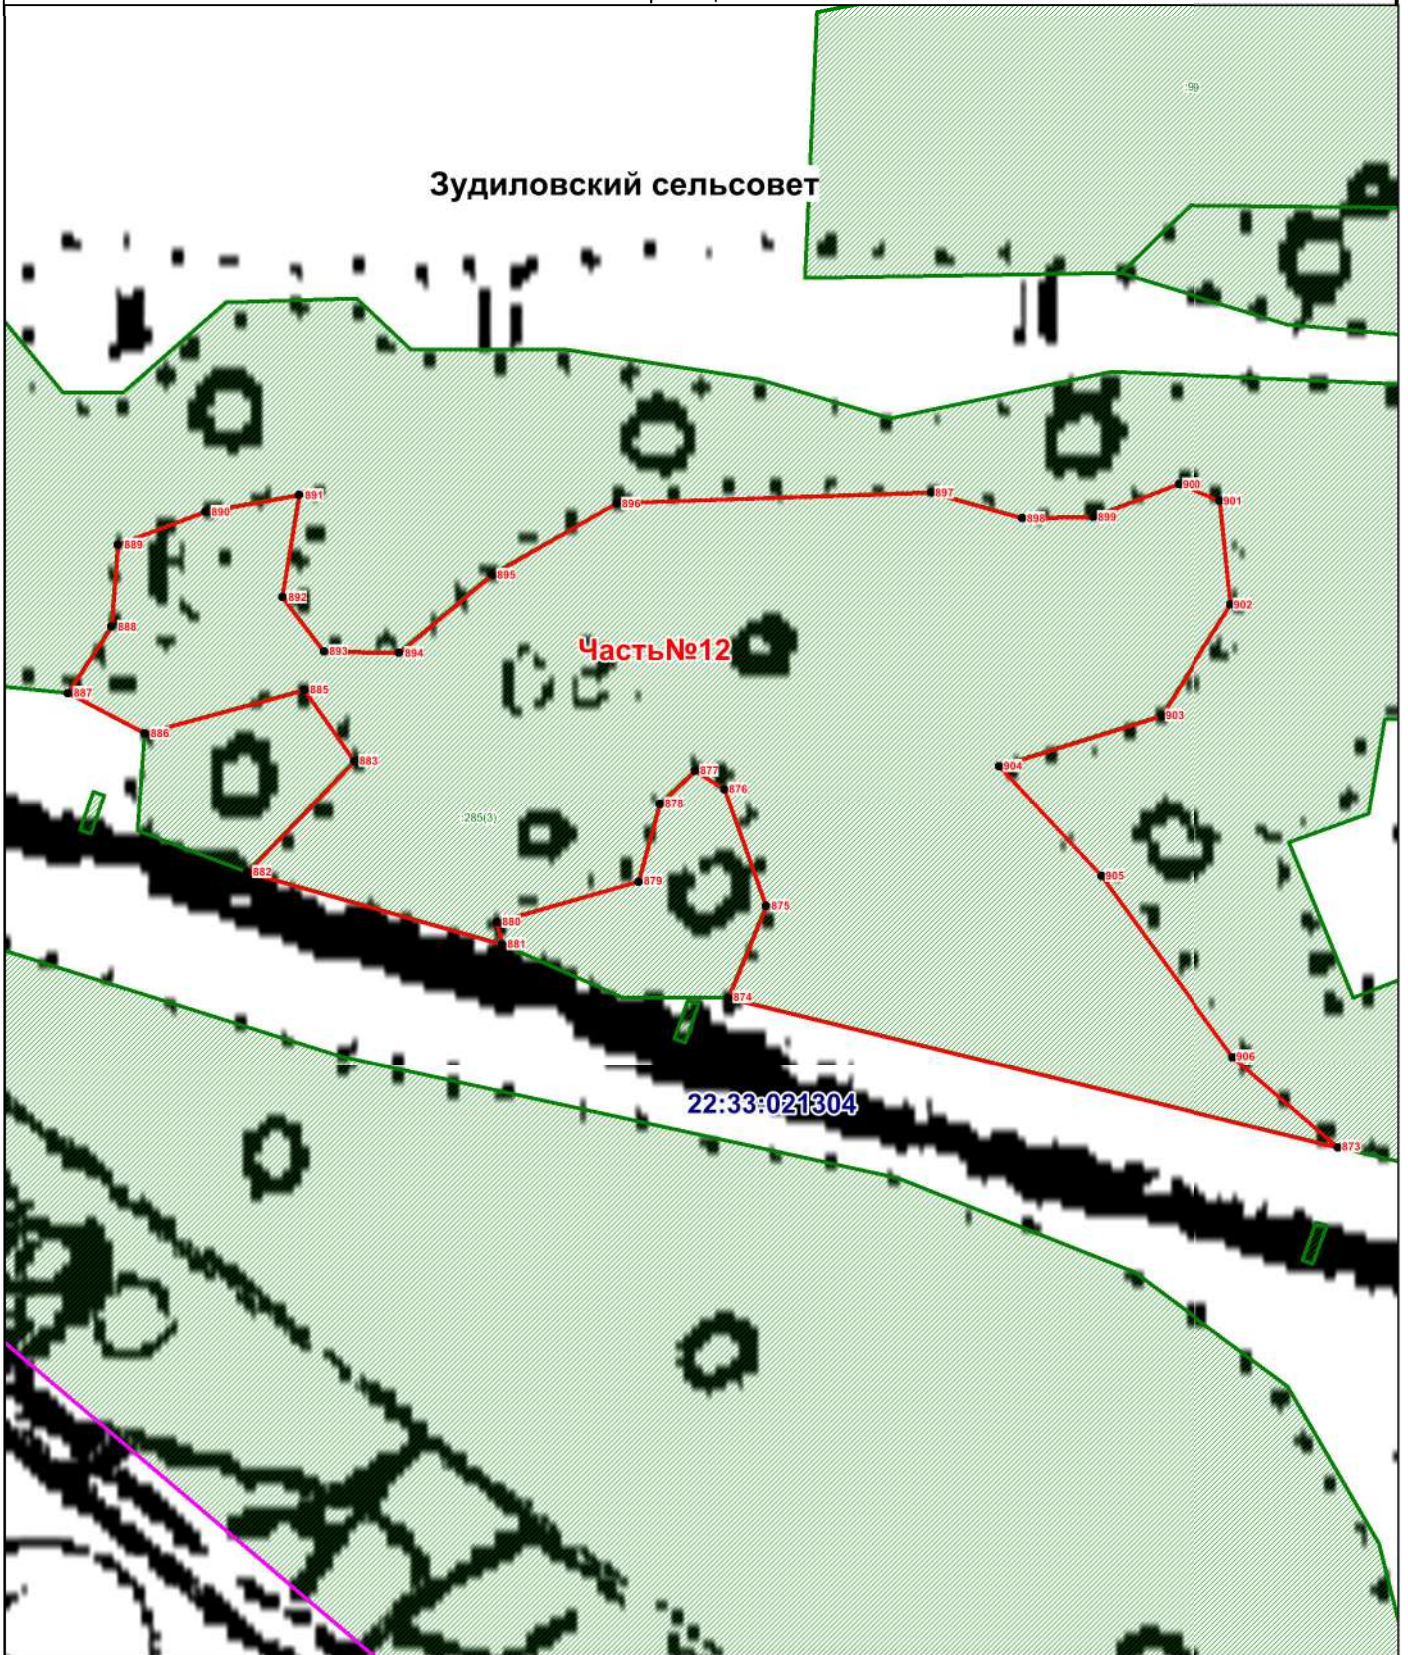

Зона, занятая объектами сельскохозяйственного назначения (СХ-2) муниципального образования Зудиловский сельсовет Первомайского района Алтайского края

(наименование объекта)

План границ объекта