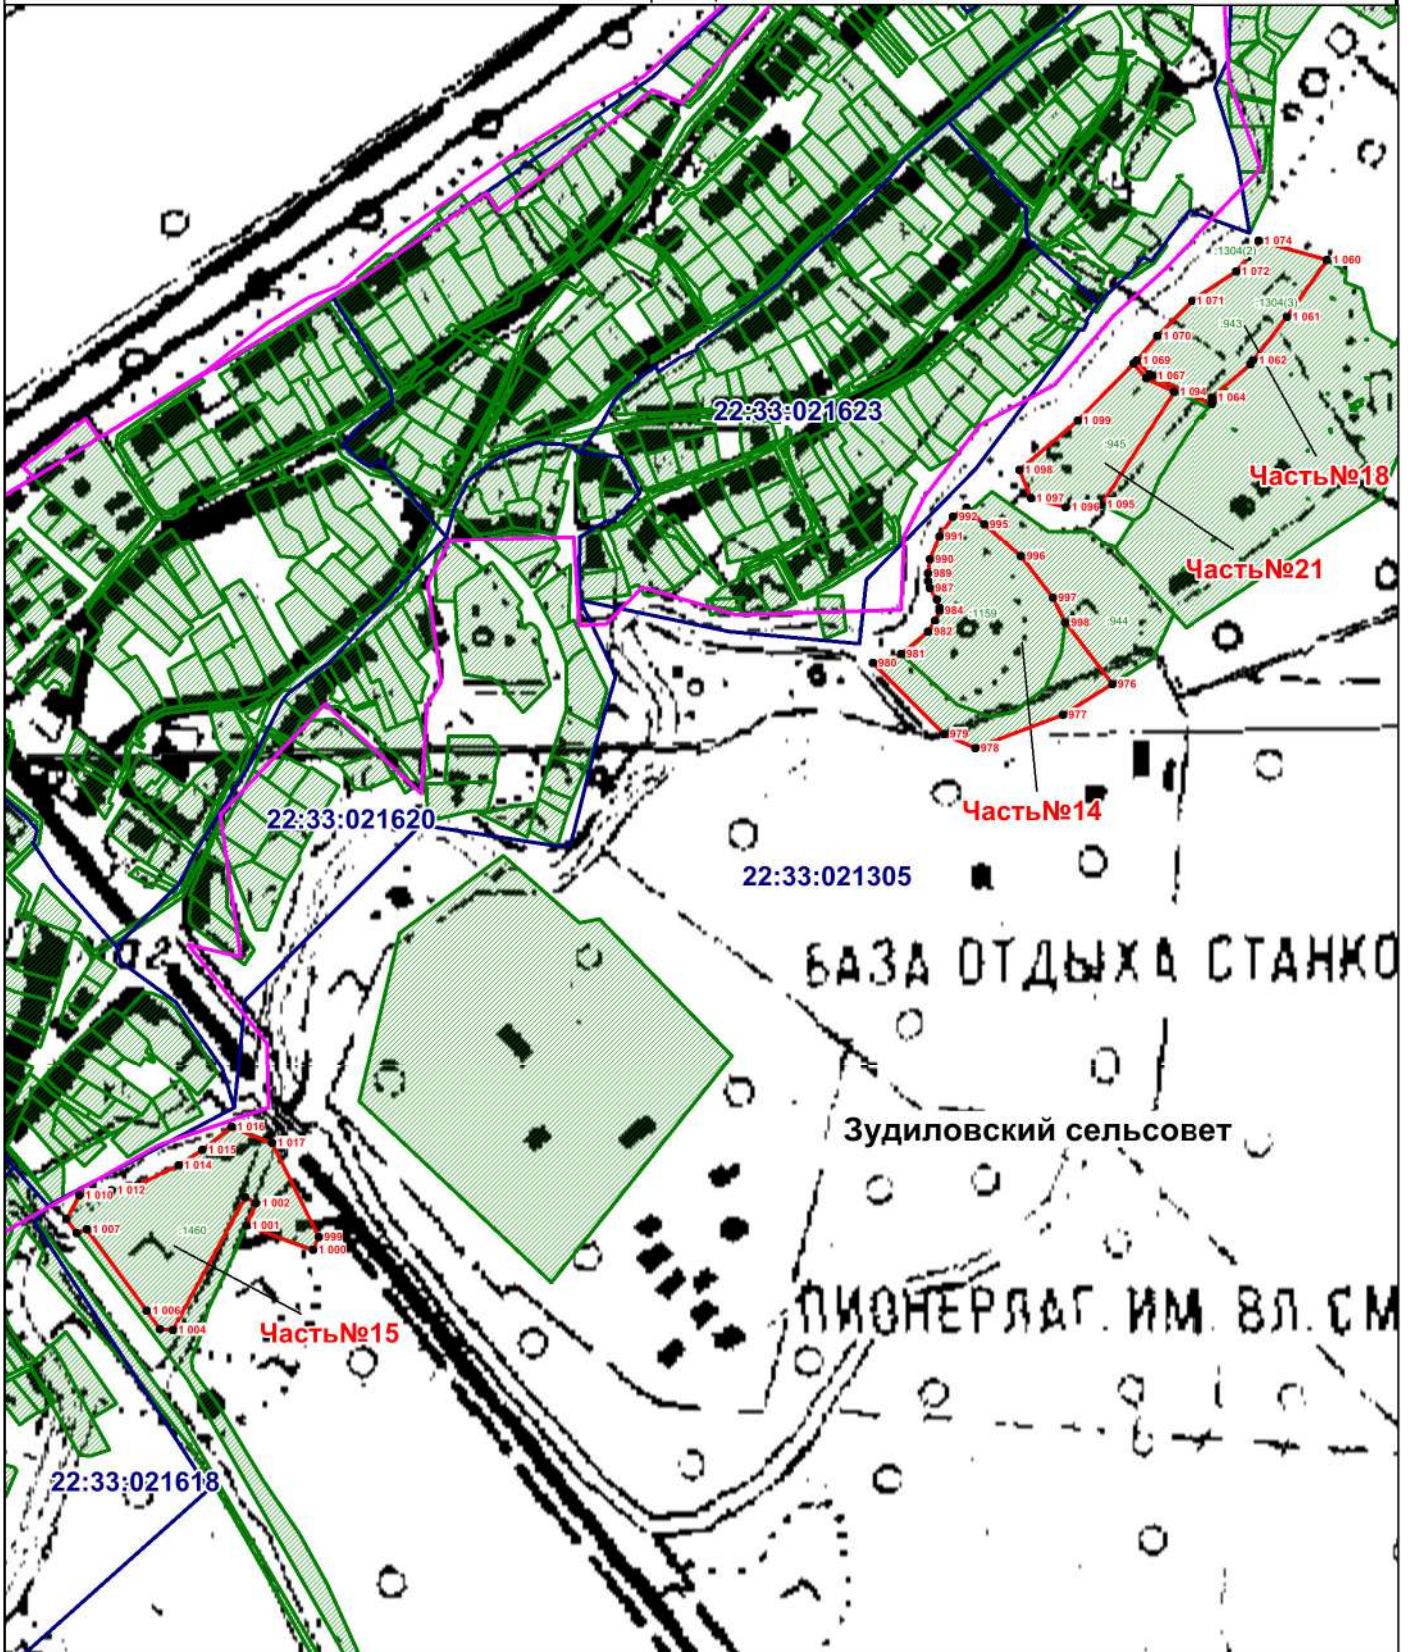

Зона, занятая объектами сельскохозяйственного назначения (СХ-2) муниципального образования Зудиловский сельсовет Первомайского района Алтайского края

(наименование объекта)

План границ объекта