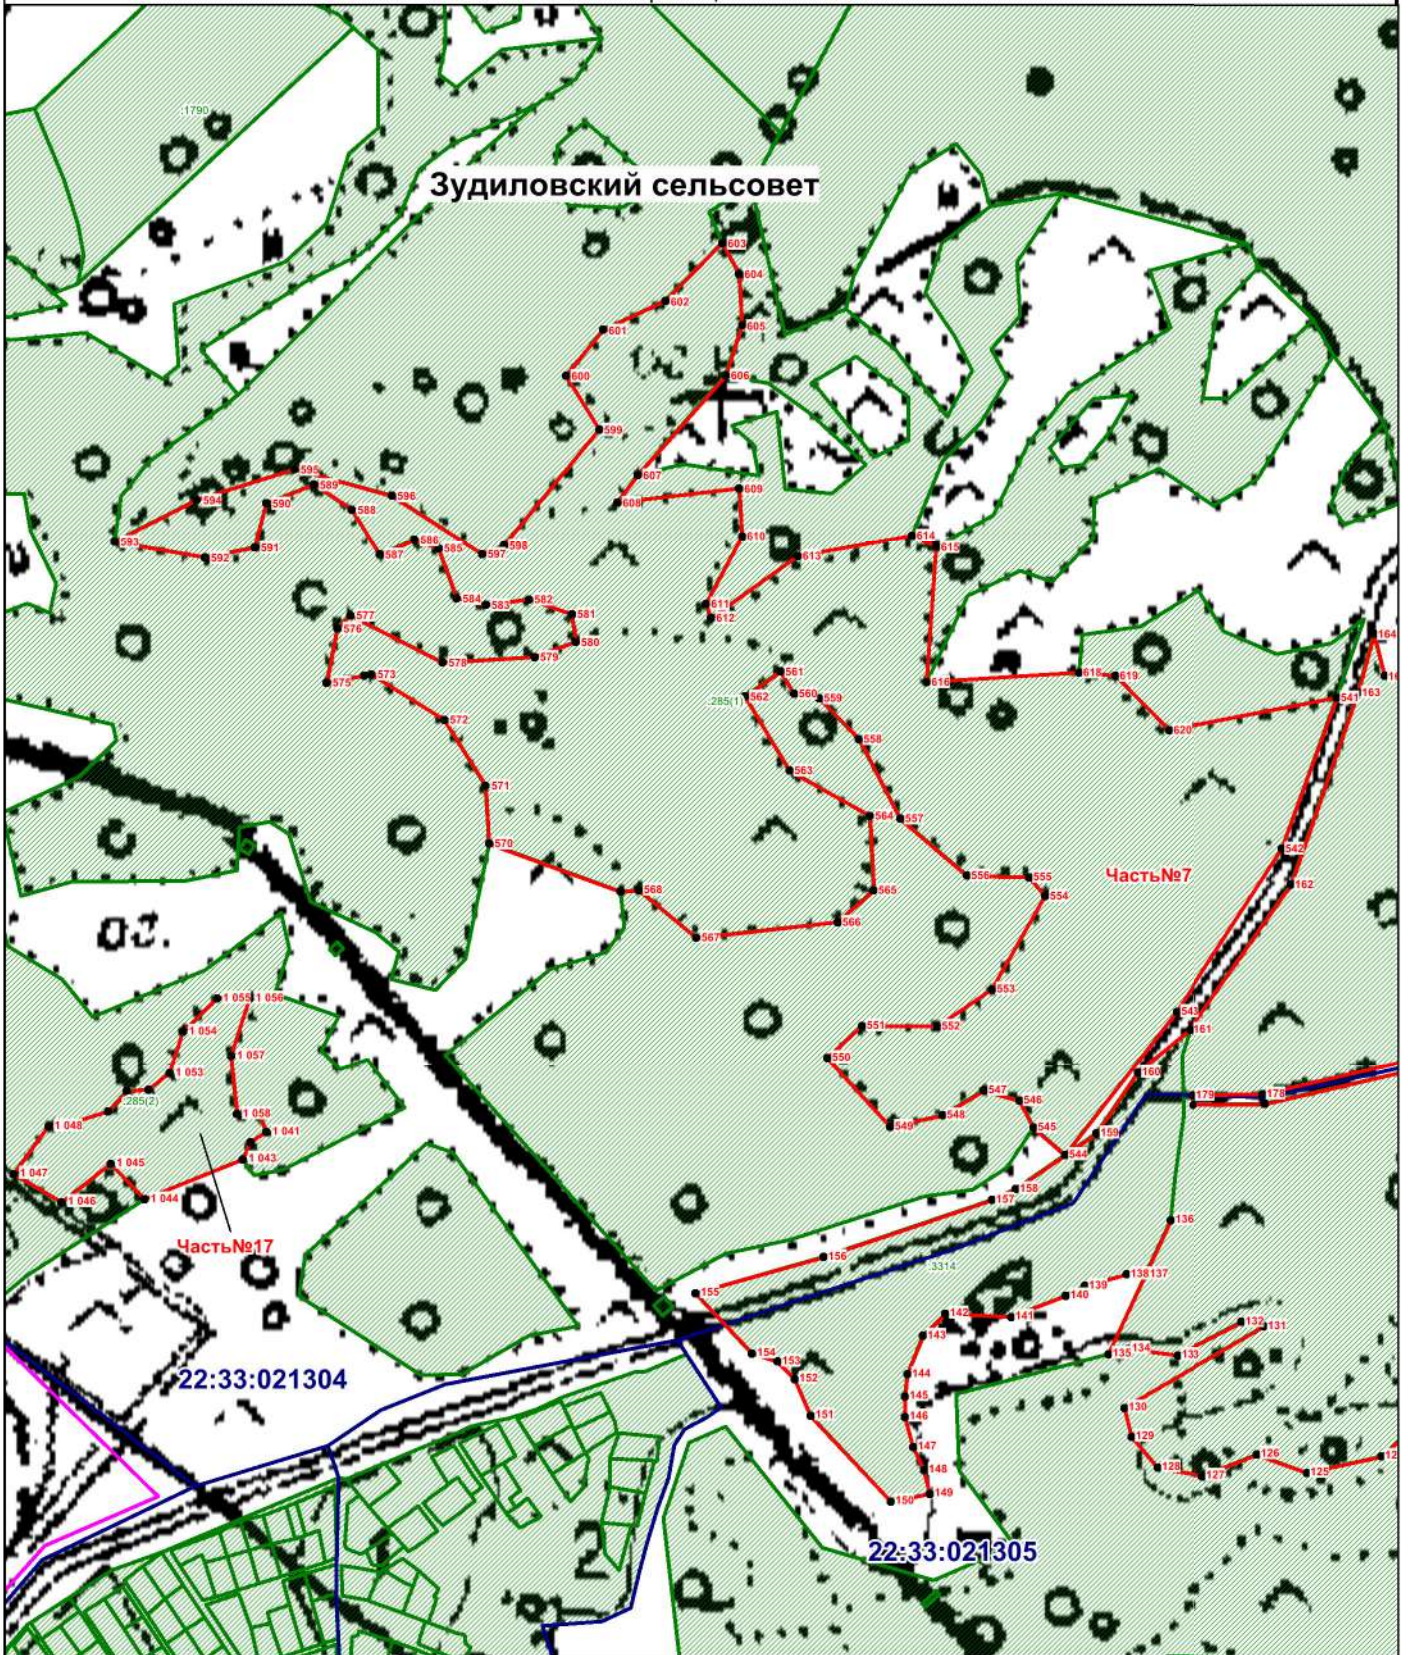

Зона, занятая объектами сельскохозяйственного назначения (СХ-2) муниципального образования Зудилковский сельсовет Первомайского района Алтайского края

(наименование объекта)

План границ объекта