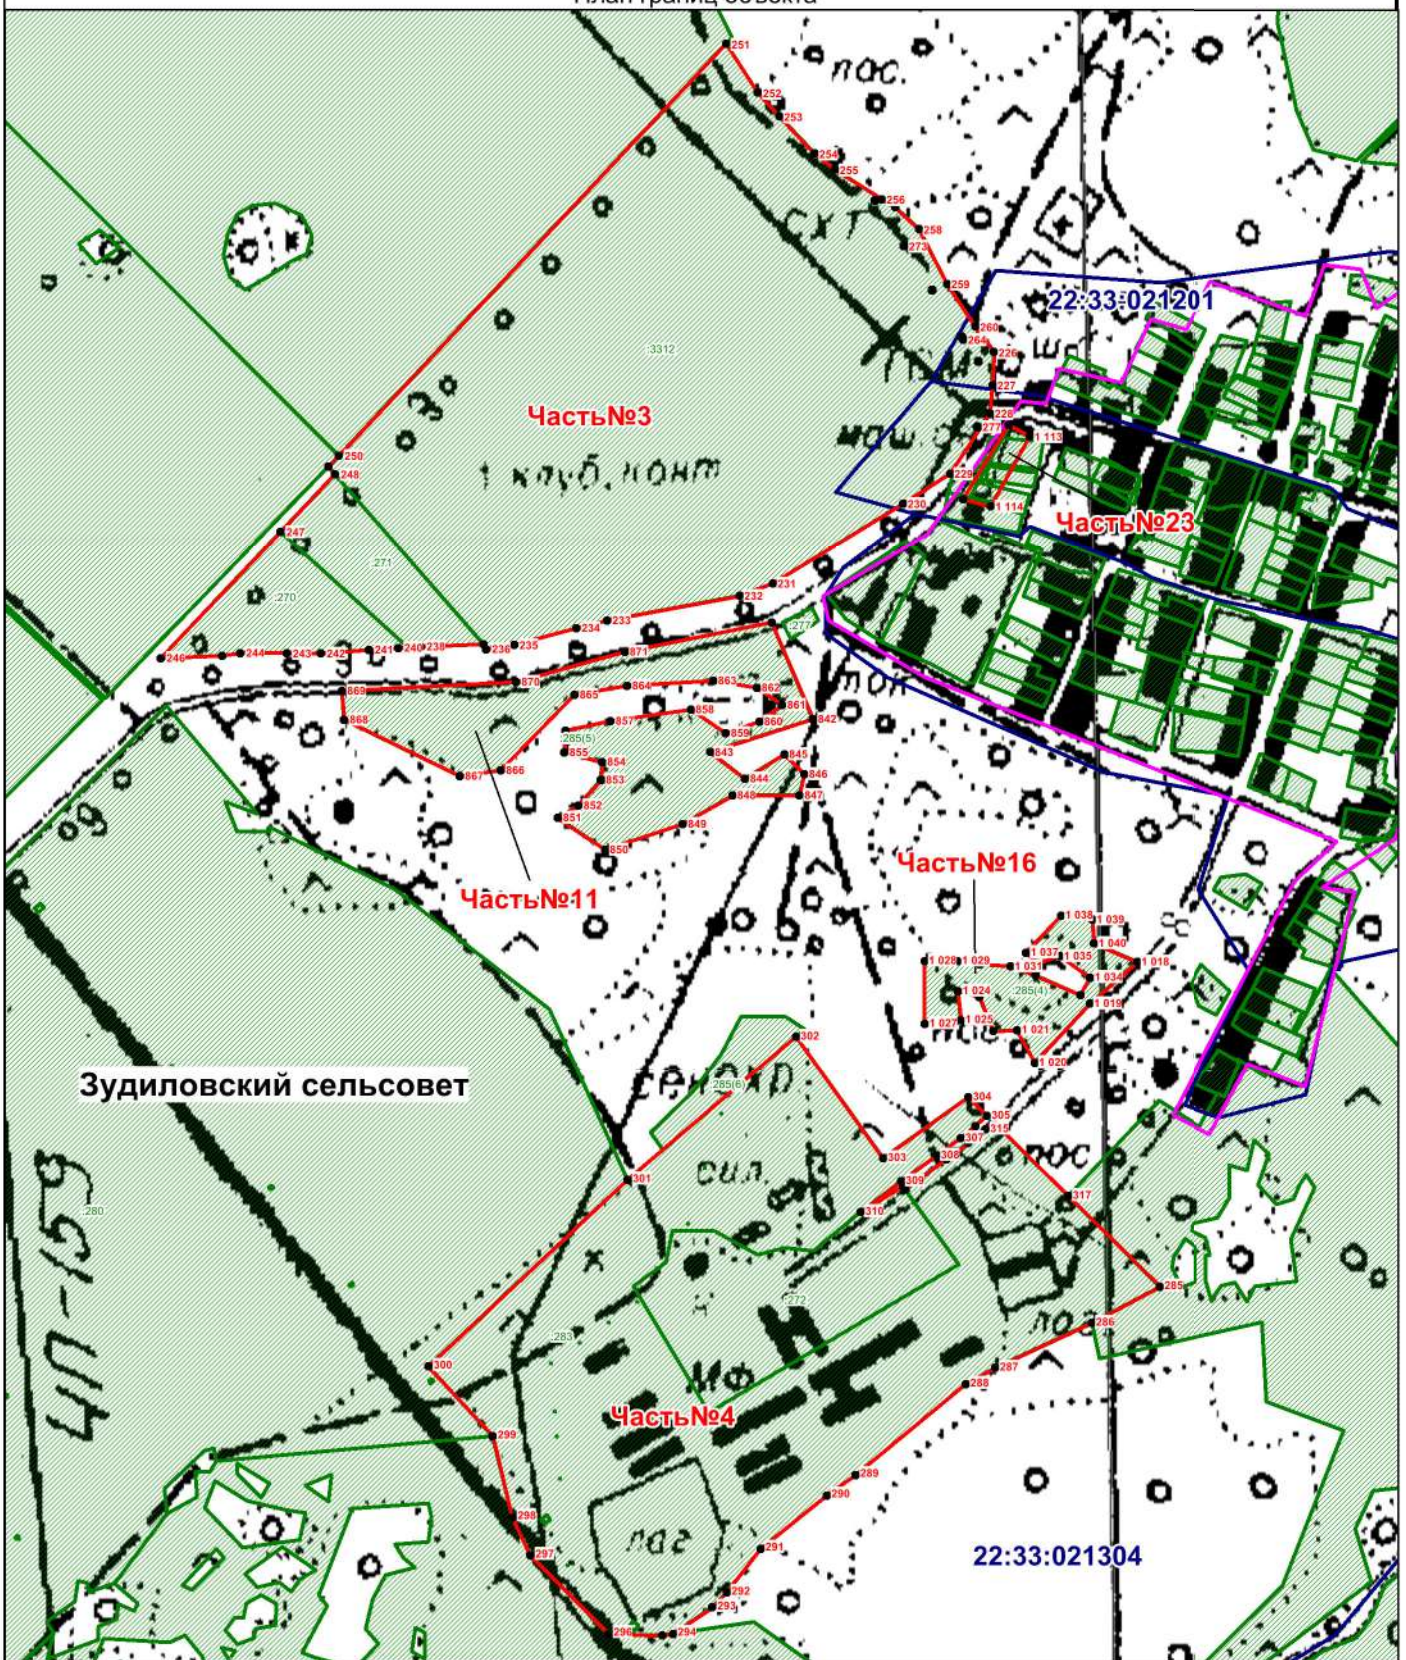

(наименование объекта)

План границ объекта

Подпись _____ С.Ю. Холодкова Дата "26" мая 2022 г.

Место для оттиска печати (при наличии) лица, составившего описание местоположения границ объекта

Масштаб: 10 000