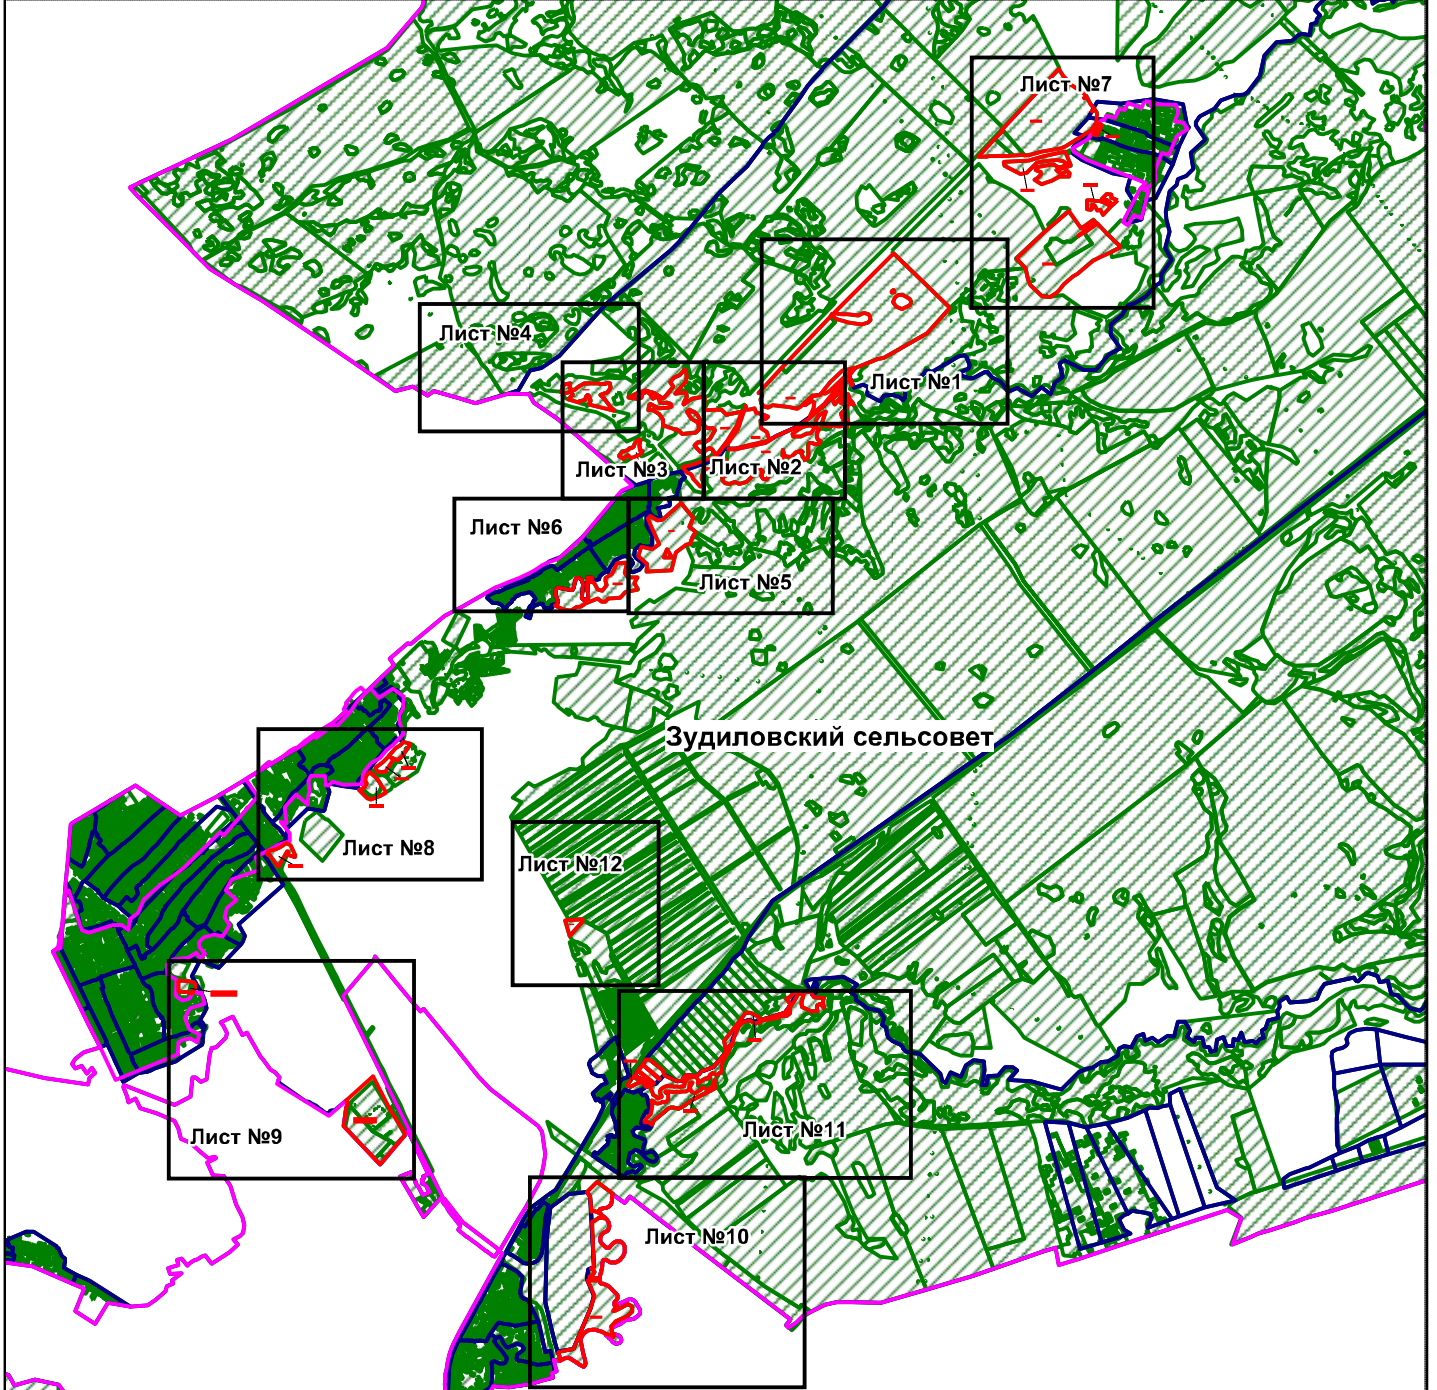

ОПИСАНИЕ МЕСТОПОЛОЖЕНИЯ ГРАНИЦ

Зона, занятая объектами сельскохозяйственного назначения (СХ-2)

муниципального образования Зудиловский сельсовет

Первомайского района Алтайского края

(наименование объекта)

План границ объекта

Обзорная схема границ объекта: Зона, занятая объектами сельскохозяйственного назначения (СХ-2) муниципального образования Зудиловский сельсовет Первомайского района Алтайского края

Условные обозначения:

- граница территориальной зоны
- 1 • - характерная точка границы зоны
- граница кадастрового квартала
- 22:33:045101 - кадастровый номер квартала
- зарегистрированные участки
- :2 - обозначение зарегистрированного участка
- граница населенного пункта по сведениям ЕГРН

Подпись _____ С.Ю. Холодкова

Место для отрисовки печати (при наличии) лица, составившего описание местоположения границ объекта